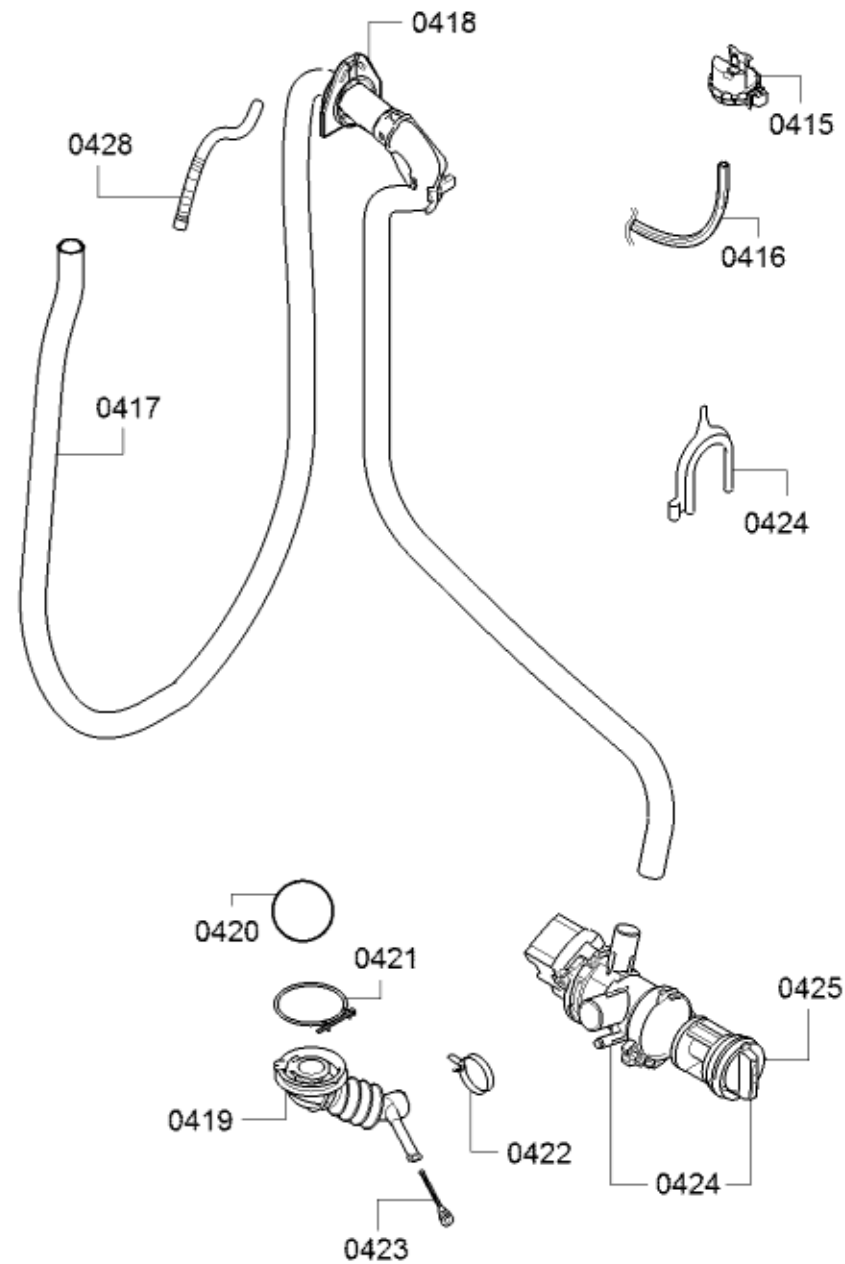

8609	00311925		Producto de limpieza
8610	00311926		Producto de limpieza
8611	00311927		Producto de limpieza
8612	00311887		Producto de limpieza
8613	00311928		Producto de limpieza

ID	Ref. de producto	Sustituido	descripción
0301	00636974		Tuerca
0302	00659860	12031902	Polea
0303	11003842		Correa de transmisión
0304	00625497		Sensor-NTC
0305	00659861	12024621	Elemento calefactor
0306	00688727		Contrapeso
0307	00627132		Tornillo
0308	00715309		Cuba
0309	00742713		Paleta de tambor
0310	00629929		Resorte de cuba
0311	00629930		Resorte de cuba
0312	00702576		Anillo de fijación
0313	00772656		Fuelle embocadura
0314	00670743		Anillo de fijación
0315	00688731	00774057	Contrapeso
0316	00688732	00774058	Contrapeso
0317	00627132		Tornillo
0318	00621484		Abrazadera para manguera
0319	00743090		Amortiguador
0320	00621467		Tornillo
0321	11004494	11032487	Módulo de control del motor
0322	11010063	11030812	Módulo de potencia NO programado
0322	12021523		Módulo de potencia programados
0323	00171271		Tornillo
0324	00145820		Motor
0325	00627523	10000839	Sensor

ID	Ref. de producto	Sustituido	descripción
0401	12013467		Tubo de entrada
0402	00606001		Electroválvula
0403	00600339		Tubo desagüe
0407	11007264		Cubeta-parte superior
0408	11018945		Dosificador
0409	00700347		Cubeta
0410	11010473	11018945	Dosificador
0411	00700164		Cubeta-parte inferior
0412	00620068		Sifón
0413	00421488		Anillo de fijación
0414	00265958		Tubo llenado
0415	00627460		Sensor de presión analógico
0416	00659870	00753511	Tubo presóstato
0417	11008917		Tubo desagüe
0418	00627088		Borne
0419	00659871		Fuelle salida
0420	00627089		Bola eco
0421	00603523		Anillo de fijación
0423	00707751		Cierre
0424	00145809	00146083	Bomba desagüe
0425	00647920		Filtro pelusas
0426	00420481		Abrazadera
0427	00655300		Soporte
0428	00605215		Manguera flexible
8400	18019953		Instrucciones de uso
8401	18028188		Instrucciones de uso
8402	18031725		Listado de programas