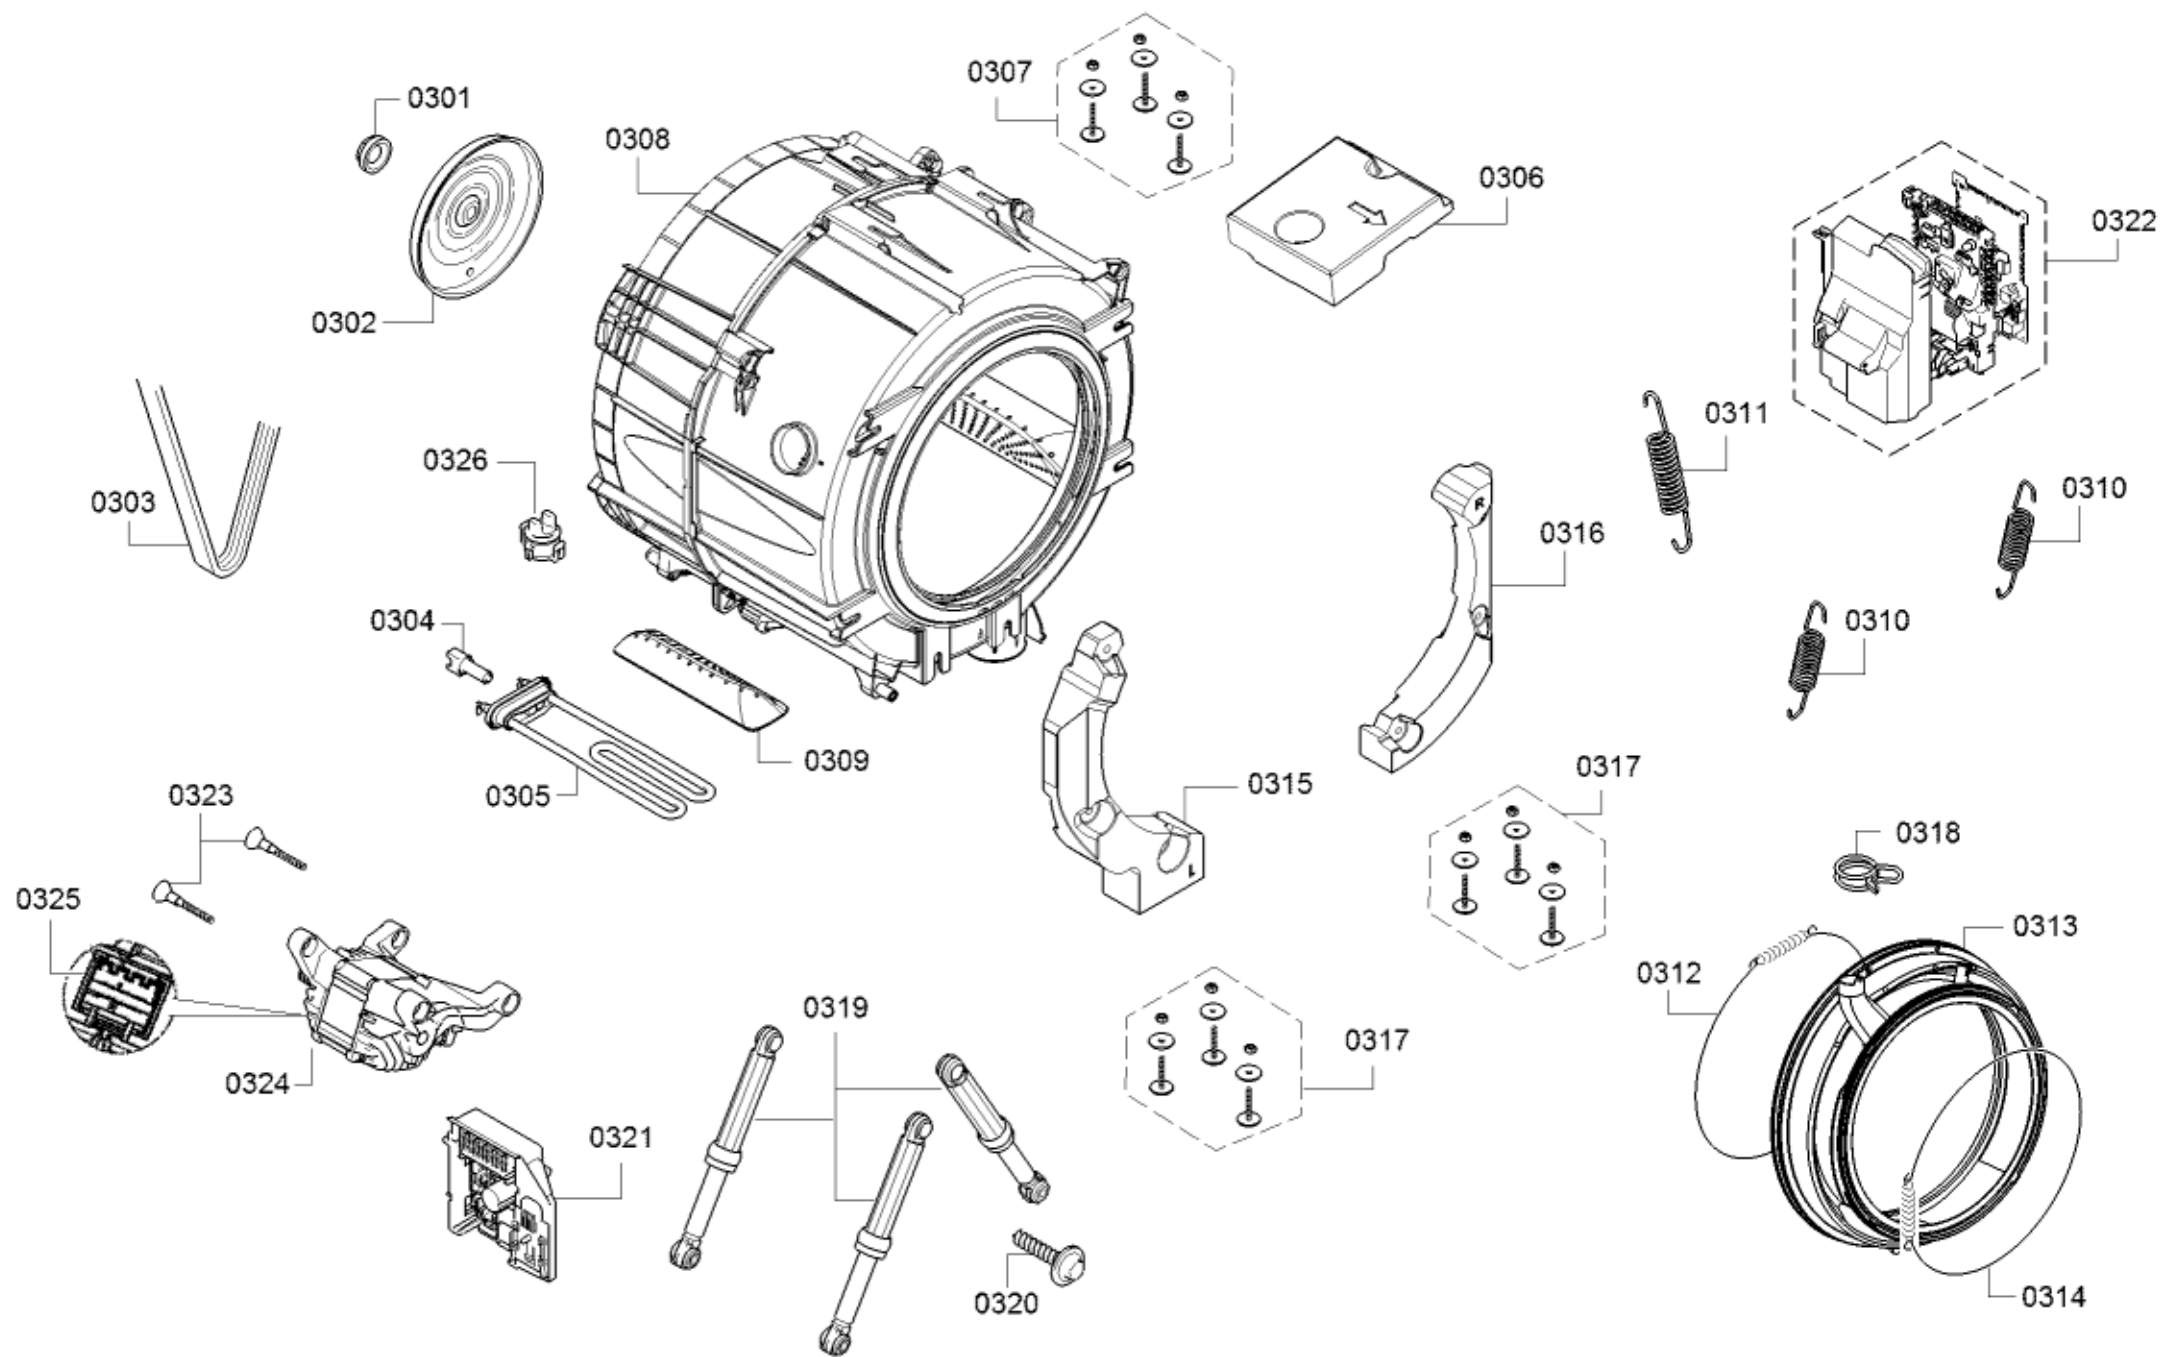

8609	00311925		Producto de limpieza
8610	00311926		Producto de limpieza
8611	00311927		Producto de limpieza
8612	00311887		Producto de limpieza
8613	00311928		Producto de limpieza

ID	Ref. de producto	Sustituido	descripción
0301	00636974		Tuerca
0302	00659860	12031902	Polea
0303	11003842		Correa de transmisión
0304	00625497		Sensor-NTC
0305	00659861	12024621	Elemento calefactor
0306	00688727		Contrapeso
0307	00627132		Tornillo
0308	00715309		Cuba
0309	00742713		Paleta de tambor
0310	00629929		Resorte de cuba
0311	00629930		Resorte de cuba
0312	00702576		Anillo de fijación
0313	00772656		Fuelle embocadura
0314	00670743		Anillo de fijación
0315	00688731	00774057	Contrapeso
0316	00688732	00774058	Contrapeso
0317	00627132		Tornillo
0318	00621484		Abrazadera para manguera
0319	00743090		Amortiguador
0320	00621467		Tornillo
0321	11004494	11032487	Módulo de control del motor
0322	11010063	11030812	Módulo de potencia NO programado
0322	12021523		Módulo de potencia programados
0323	00171271		Tornillo
0324	00145820		Motor
0325	00627523	10000839	Sensor

ID	Ref. de producto	Sustituido	descripción
0401	12013467		Tubo de entrada
0402	00606001		Electroválvula
0403	00600339		Tubo desagüe
0407	11007264		Cubeta-parte superior
0408	11018945		Dosificador
0409	00700347		Cubeta
0410	11010473	11018945	Dosificador
0411	00700164		Cubeta-parte inferior
0412	00620068		Sifón
0413	00421488		Anillo de fijación
0414	00265958		Tubo llenado
0415	00627460		Sensor de presión analógico
0416	00659870	00753511	Tubo presóstato
0417	11008917		Tubo desagüe
0418	00627088		Borne
0419	00659871		Fuelle salida
0420	00627089		Bola eco
0421	00603523		Anillo de fijación
0423	00707751		Cierre
0424	00145809	00146083	Bomba desagüe
0425	00647920		Filtro pelusas
0426	00420481		Abrazadera
0427	00655300		Soporte
0428	00605215		Manguera flexible
8400	18019953		Instrucciones de uso
8401	18028188		Instrucciones de uso
8402	18031725		Listado de programas