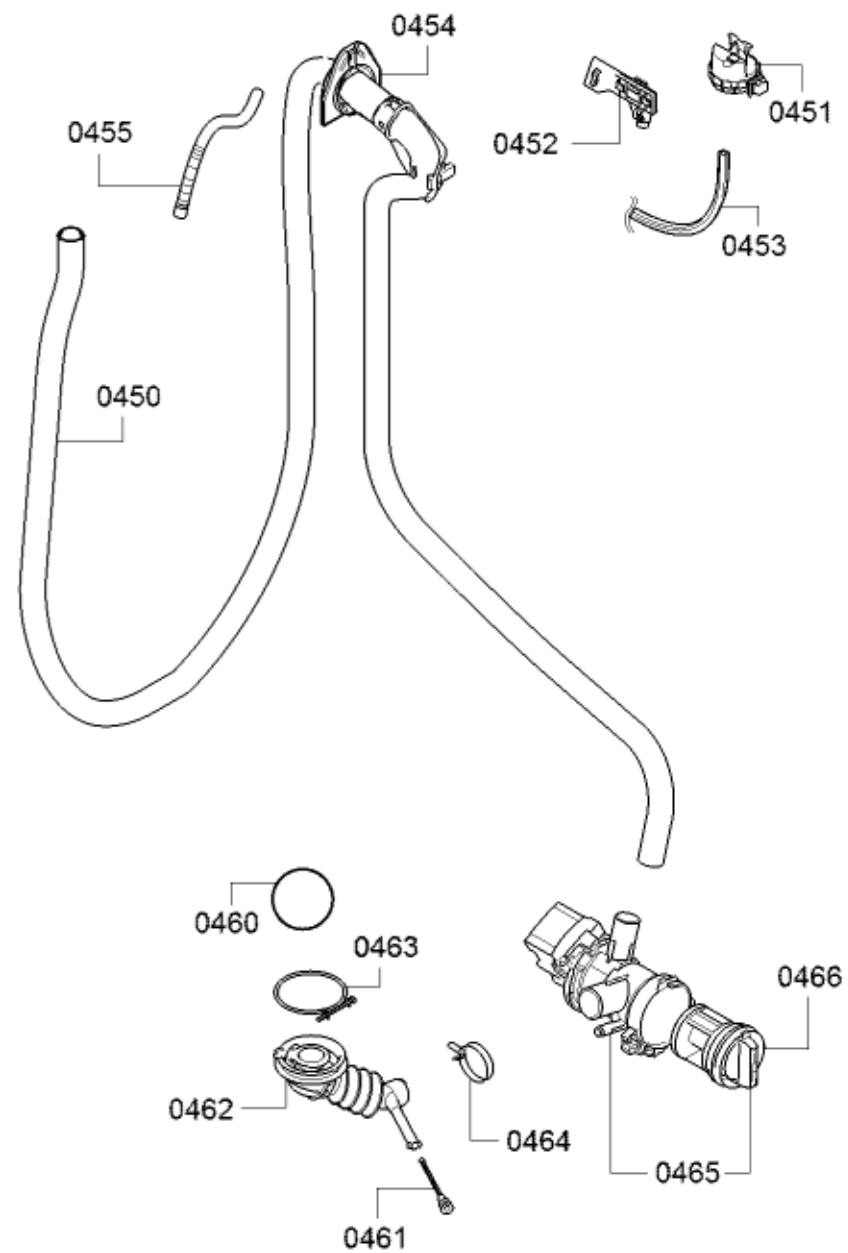

<b>ID</b>	<b>Ref. de producto</b>	<b>Sustituido</b>	<b>descripción</b>
0301	00636974		Tuerca
0303	00439490		Correa de transmisión
0304	00170961		Sensor-NTC
0305	12024621		Elemento calefactor
0306	00688727		Contrapeso
0307	00627132		Tornillo
0309	00742713		Paleta de tambor
0310	00629929		Resorte de cuba
0311	00629930		Resorte de cuba
0312	00702576		Anillo de fijación
0313	00772659		Fuelle embocadura
0314	00670743		Anillo de fijación
0318	00621484		Abrazadera para manguera
0319	00742719		Amortiguador
0320	00621467		Tornillo
0321	12028363		Módulo de potencia NO programado
0323	10007126		Tornillo
0324	00145822		Motor
0325	10000839		Sensor
0332	10005699		Casquillo
0333	10009109		Protección de motor
0336	10003368		Tapa
0337	10003367		Tapa
0338	00174409		Pieza de fijación
8401	18044771		Instrucciones de uso-montaje
8401	18044876		Instrucciones de uso-montaje

<b>ID</b>	<b>Ref. de producto</b>	<b>Sustituido</b>	<b>descripción</b>
0401	12012987	12013467	Tubo de entrada
0403	00166671		Junta
0404	10010823		Electroválvula
0406	00749142		Manguera flexible
0408	00187337		Abrazadera para manguera
0409	00265958		Tubo llenado
0410	00421488		Anillo de fijación
0411	00742720		Cubeta-parte inferior
0413	00742721		Cubeta
0414	00627086		Sifon
0415	00605740		Inserción
0450	11023391		Tubo desagüe
0451	00627460		Sensor de presión analógico
0452	00634599		Soporte
0453	00630622		Tubo presóstato
0454	10012290		Borne
0455	00633964		Manguera flexible
0460	00627089		Bola eco
0461	00707751		Cierre
0462	00656689		Fuelle salida
0463	00603523		Anillo de fijación
0464	00422206		Abrazadera para manguera
0465	00145897		Bomba desagüe
0466	00647920		Filtro pelusas
8401	18044771		Instrucciones de uso-montaje
8401	18044876		Instrucciones de uso-montaje
8421	18045402		Instrucciones abreviadas