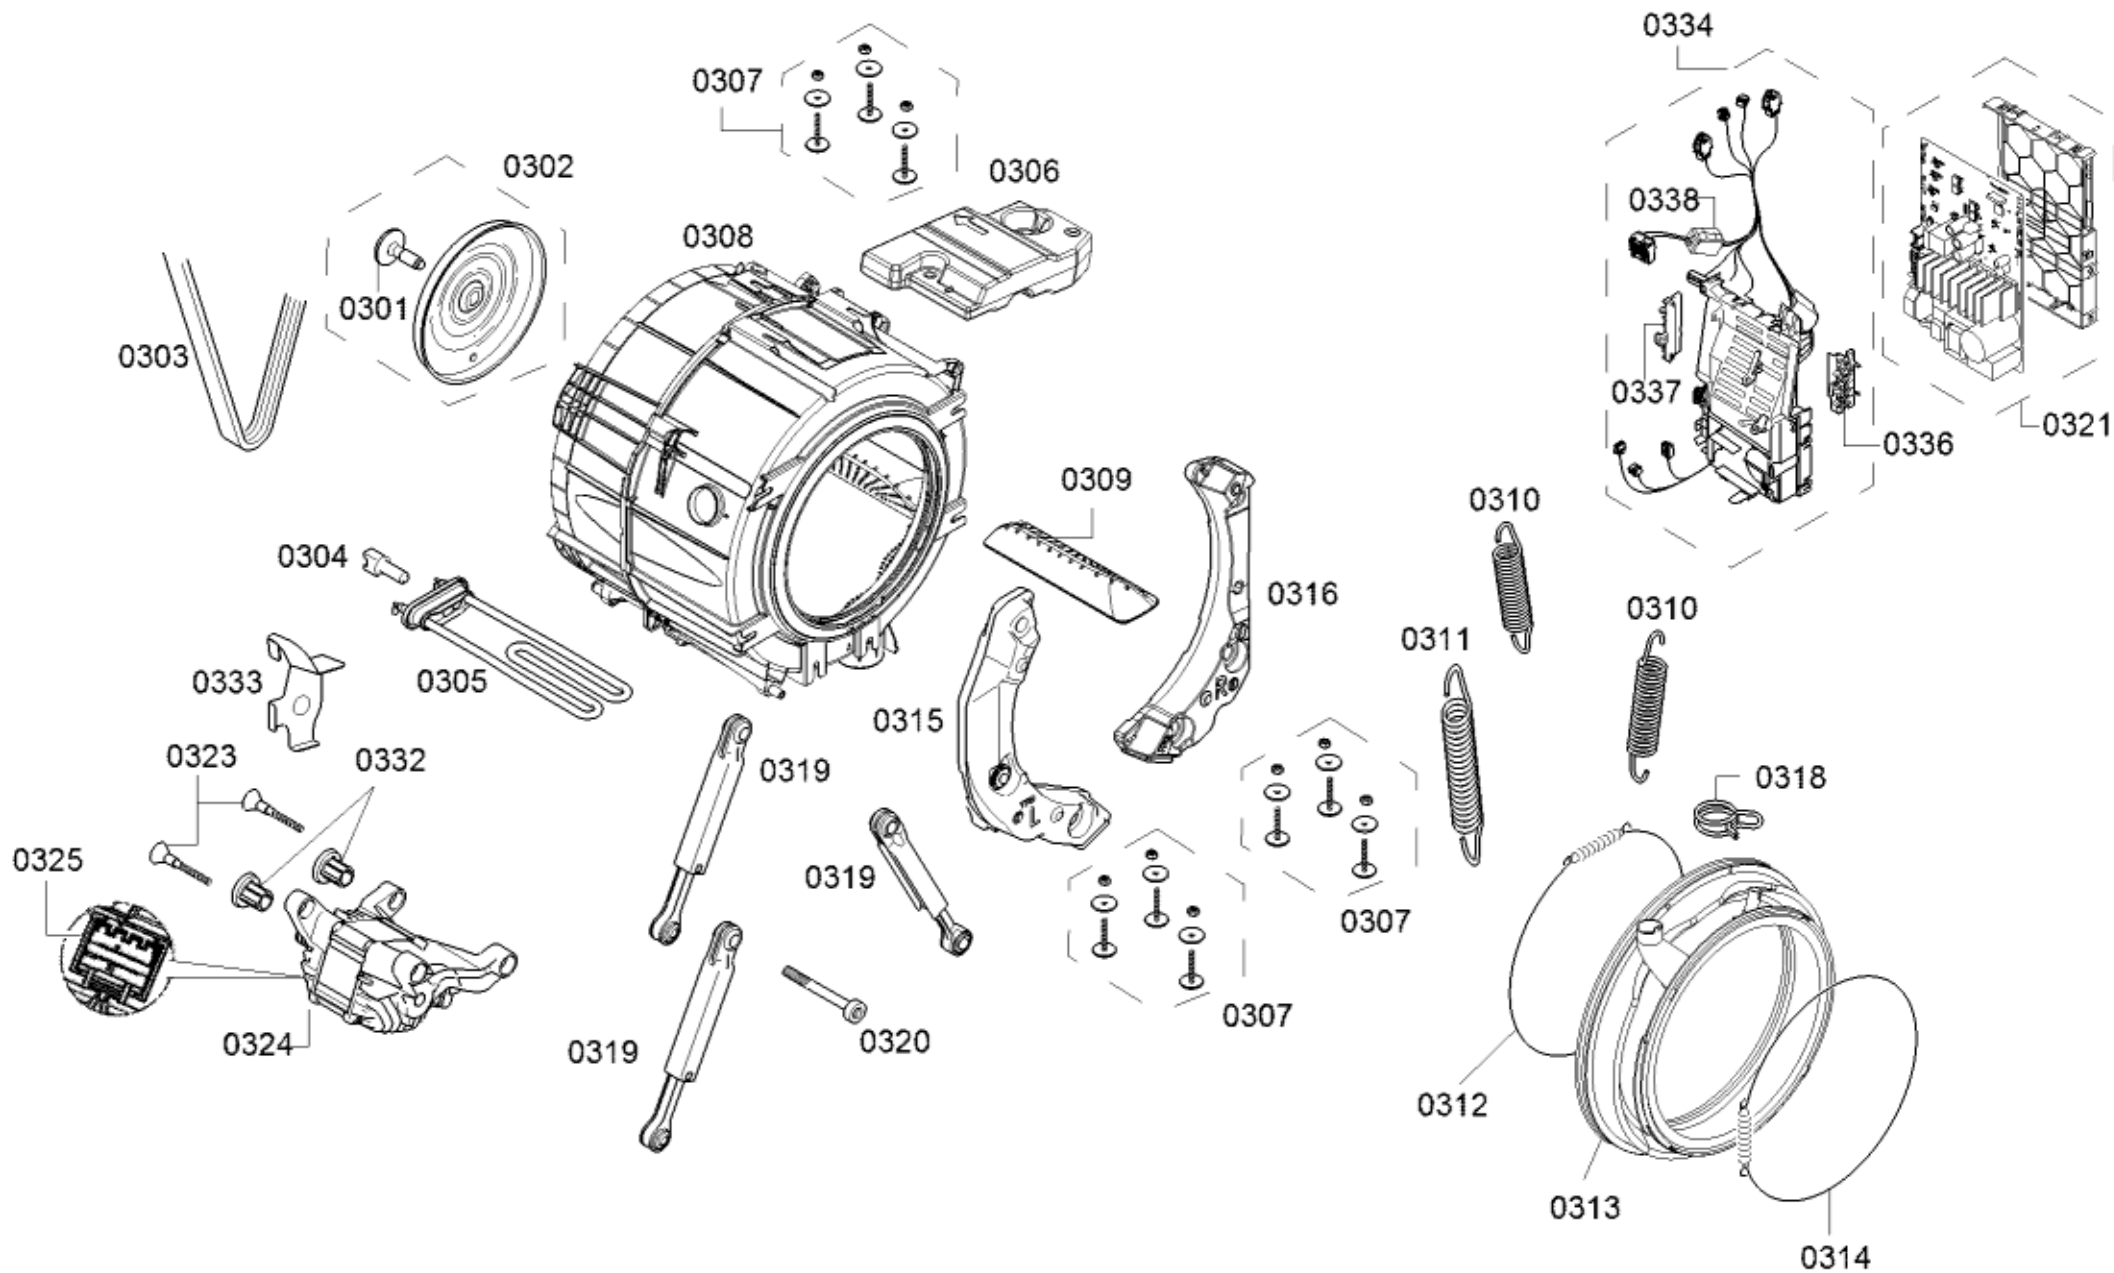

<b>ID</b>	<b>Ref. de producto</b>	<b>Sustituido</b>	<b>descripción</b>
0201	10012244		Juego de fijación
0202	10003708		Soporte
0203	00778348		Placa de recubrimiento
0204	00776824		Panel posterior
0205	00719185		Carcasa
0206	00637399		Pie
0208	00705651		Cinta
0209	00655850		Tapa basculante
0210	00605837		Pieza de fijación
0213	00627044		Soporte
0216	11003956		Canal
0217	11005886		Marco de ventana
0219	00627057		Gancho
0221	11033528		Cristal frontal
0230	00659859		Tapa
0237	11010142		Rail-guía frontal
0290	00626460		Casquillo
0291	00633549		Bisagra
8401	18044771		Instrucciones de uso-montaje
8401	18044876		Instrucciones de uso-montaje
8421	18045402		Instrucciones abreviadas
8421	18045483		Instrucciones abreviadas
0220	11035685		Marco de ventana

<b>ID</b>	<b>Ref. de producto</b>	<b>Sustituido</b>	<b>descripción</b>
0301	00636974		Tuerca
0303	00439490		Correa de transmisión
0304	00170961		Sensor-NTC
0305	12024621		Elemento calefactor
0306	00688727		Contrapeso
0307	00627132		Tornillo
0309	00742713		Paleta de tambor
0310	00629929		Resorte de cuba
0311	00629930		Resorte de cuba
0312	00702576		Anillo de fijación
0313	00772659		Fuelle embocadura
0314	00670743		Anillo de fijación
0318	00621484		Abrazadera para manguera
0319	00742719		Amortiguador
0320	00621467		Tornillo
0321	12028363		Módulo de potencia NO programado
0323	10007126		Tornillo
0324	00145822		Motor
0325	10000839		Sensor
0332	10005699		Casquillo
0333	10009109		Protección de motor
0336	10003368		Tapa
0337	10003367		Tapa
0338	00174409		Pieza de fijación
8401	18044771		Instrucciones de uso-montaje
8401	18044876		Instrucciones de uso-montaje