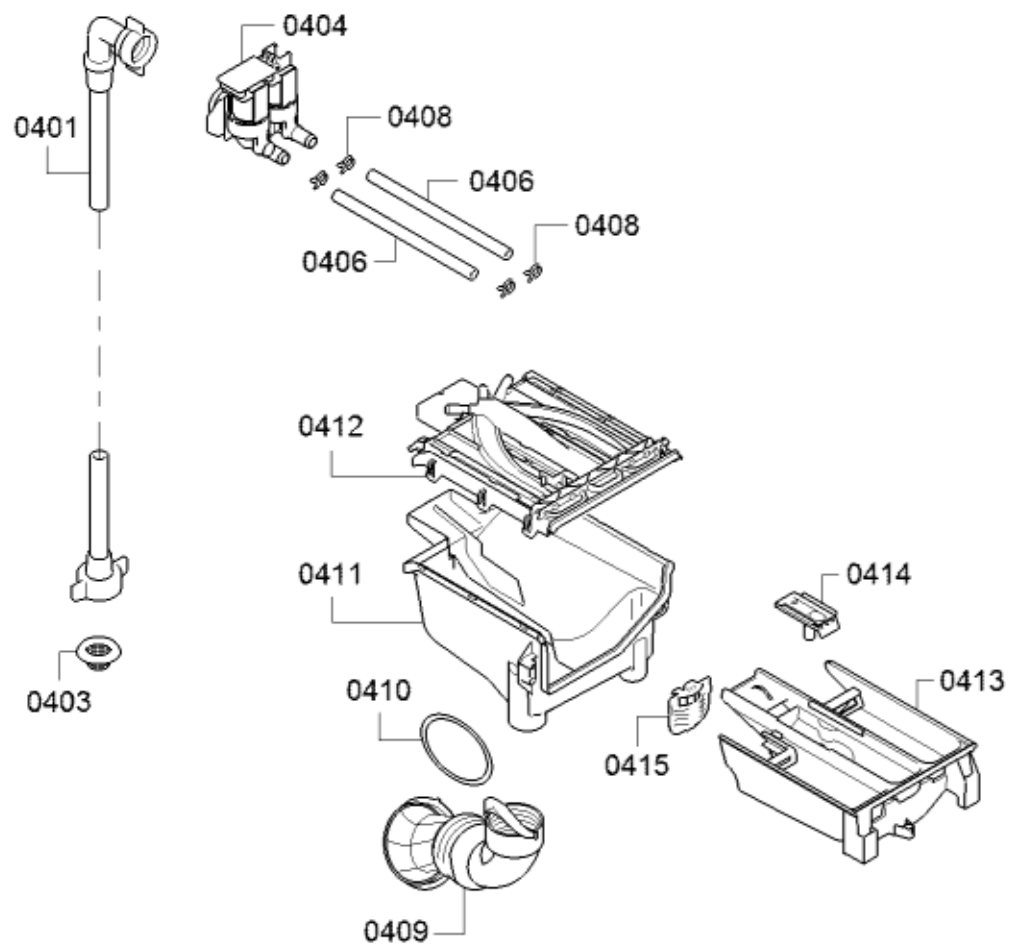

<b>ID</b>	<b>Ref. de producto</b>	<b>Sustituido</b>	<b>descripción</b>
0301	00636974		Tuerca
0303	00439490		Correa de transmisión
0304	00170961		Sensor-NTC
0305	12024621		Elemento calefactor
0306	00688727		Contrapeso
0307	00627132		Tornillo
0309	00742713		Paleta de tambor
0310	00629929		Resorte de cuba
0311	00629930		Resorte de cuba
0312	00702576		Anillo de fijación
0313	00772659		Fuelle embocadura
0314	00670743		Anillo de fijación
0318	00621484		Abrazadera para manguera
0319	00742719		Amortiguador
0320	00621467		Tornillo
0321	12028363		Módulo de potencia NO programado
0323	10007126		Tornillo
0324	00145822		Motor
0325	10000839		Sensor
0332	10005699		Casquillo
0333	10009109		Protección de motor
0336	10003368		Tapa
0337	10003367		Tapa
0338	00174409		Pieza de fijación
8401	18044771		Instrucciones de uso-montaje
8401	18044876		Instrucciones de uso-montaje

8421	18045402		Instrucciones abreviadas
8421	18045483		Instrucciones abreviadas
0308	00715272		Cuba
0302	12031902		Polea

0199

<b>ID</b>	<b>Ref. de producto</b>	<b>Sustituido</b>	<b>descripción</b>
0101	11035571		Cuadro de mandos
0102	10013706		Maneta cubeta
0103	00636984		Mando de programa
0105	00604072		Embrague
0108	11024433		Módulo de mandos no programado
0110	00481580		Cable de conexión
0199	00041270		Fijación de cables
0199	00155280		Lubricante
0199	00160520		Lubricante
0199	00311498		Lubricante
0199	00341238		Herramienta auxiliar
0199	00744966		Juego de reparación
0199	15000104		Llave de boca
0199	15000141		Herramienta auxiliar
0199	15000155		Herramienta auxiliar
0199	15000441		Llave dinamométrica
0199	15000507		Tope
8401	18044771		Instrucciones de uso-montaje
8401	18044876		Instrucciones de uso-montaje
8421	18045402		Instrucciones abreviadas
8421	18045483		Instrucciones abreviadas