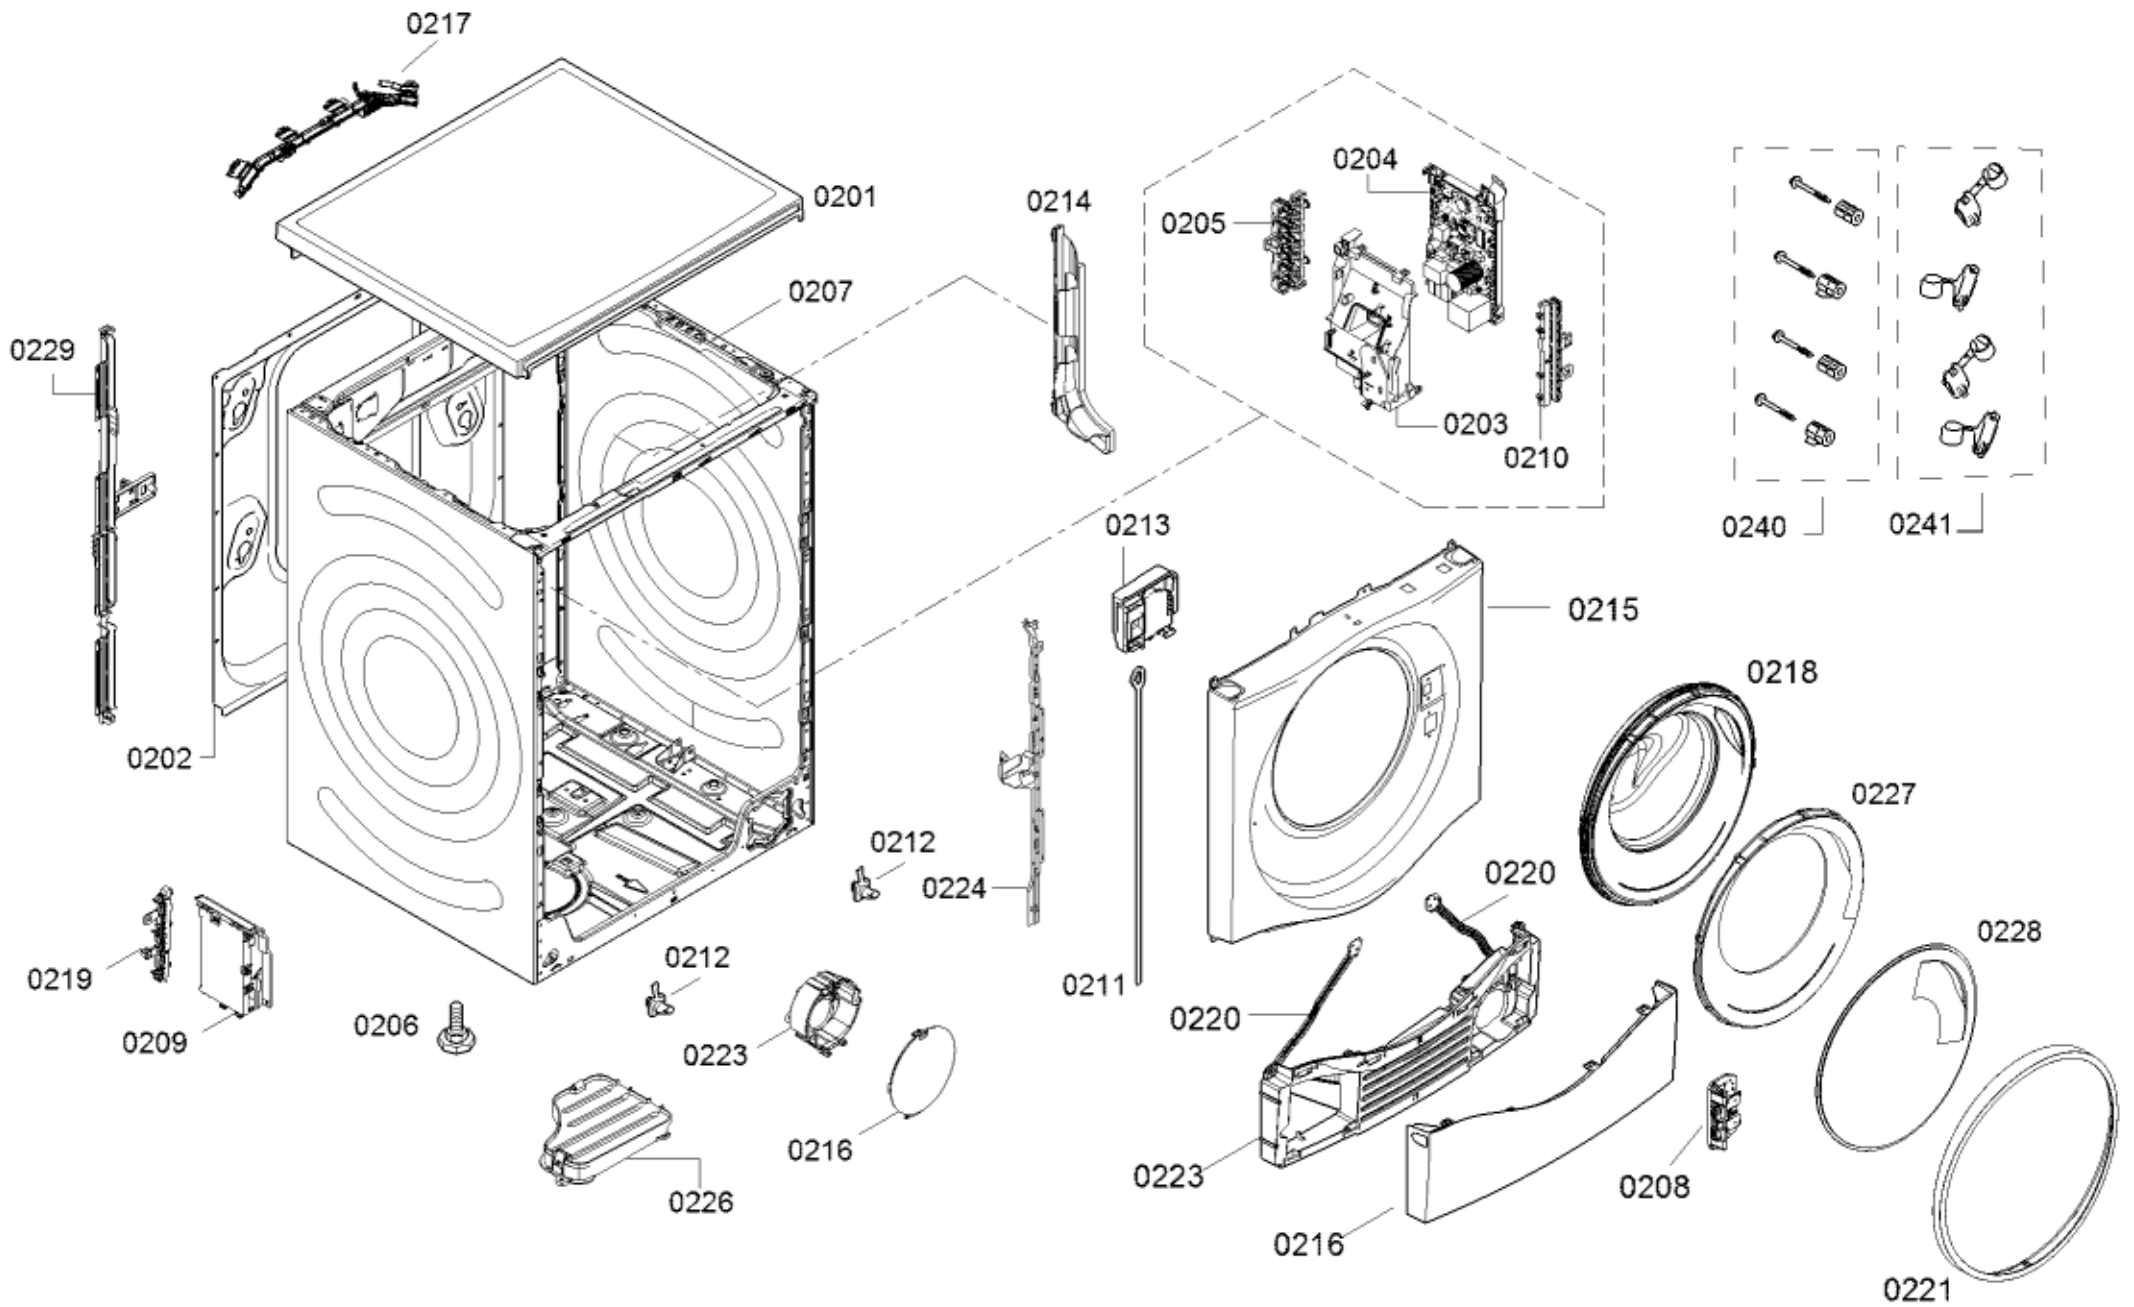

8610	00311926		Producto de limpieza
8611	00311927		Producto de limpieza
8612	00311887		Producto de limpieza
8613	00311928		Producto de limpieza

ID	Ref. de producto	Sustituido	descripción
0201	00687848		Placa de recubrimiento
0202	00775745	20000103	Panel posterior
0203	11019472		Tapa
0204	11029995		Módulo Pot./ módulo inversor programado
0204	12020396		Módulo Pot./ módulo inversor no prog.
0205	10003367		Tapa
0206	00615920		Pie
0207	00717390		Carcasa
0208	00636372		Bisagra de ventana
0209	12020420		Módulo de secado
0210	10003368		Tapa
0211	00673921		Cinta
0212	00615947		Pieza de fijación
0213	00623782	00638259	Cierre eléctrico
0215	00775005		Frontal
0216	11016647		Tapa basculante
0217	12020390		Soporte
0218	11023359		Ventana
0219	12020387		Soporte
0220	11026174		Soporte
0221	11025057		Marco de ventana
0223	11016649		Adaptador
0224	12020388		Soporte
0226	12018006		Tapa
0227	11026172		Marco de ventana
0228	12023072		Tapa

ID	Ref. de producto	Sustituido	descripción
0301	00145903		Motor
0304	00636699	10011854	Casquillo
0305	10007126		Tornillo
0306	00659861	12024621	Elemento calefactor
0307	00615926		Sensor-NTC
0309	00615950		Tornillo
0310	00742719		Amortiguador
0311	00439490		Correa de transmisión
0312	00618429		Junta
0313	00627523	10000839	Sensor
0314	10005677		Tornillo
0315	11023361		Polea
0317	10007151		Tornillo
0318	00776690		Cuba
0319	00673933		Anillo de fijación
0321	10004345		Resorte de cuba
0322	10004344		Resorte de cuba
0323	00776692		Contrapeso
0324	00776691		Contrapeso
0325	00673932		Anillo de fijación
0326	00776693		Fuelle embocadura
0327	00617720		Lámpara
0328	10003371		Soporte
0329	10005690		Conexión
0330	10005687		Iman permanente
0331	10005684		Sensor de presión analógico
0332	12020421		Canal de aire