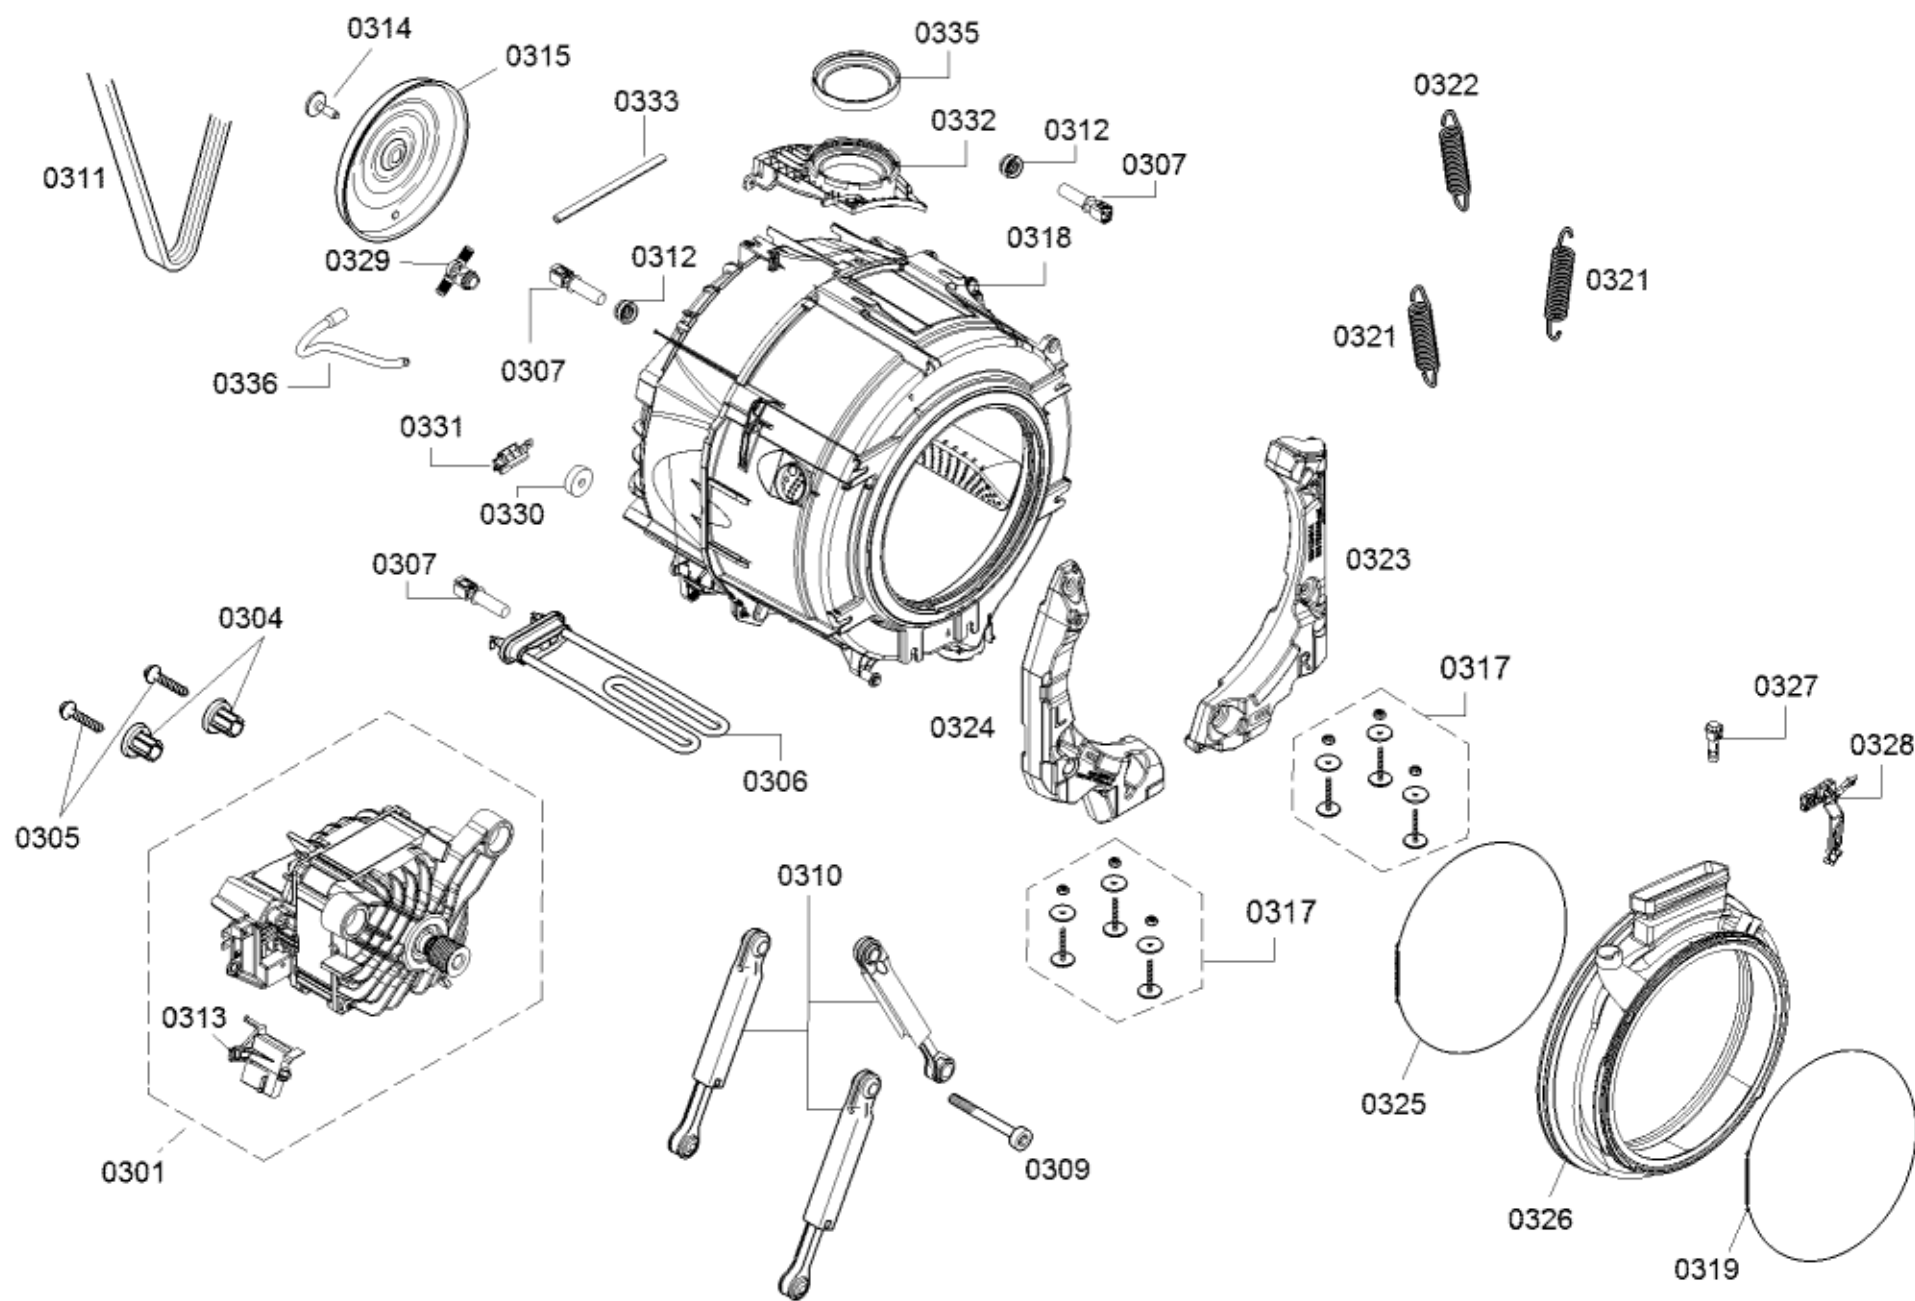

8610	00311926		Producto de limpieza
8611	00311927		Producto de limpieza
8612	00311887		Producto de limpieza
8613	00311928		Producto de limpieza

ID	Ref. de producto	Sustituido	descripción
0201	00687848		Placa de recubrimiento
0202	00775745	20000103	Panel posterior
0203	11019472		Tapa
0204	11029995		Módulo Pot./ módulo inversor programado
0204	12020396		Módulo Pot./ módulo inversor no prog.
0205	10003367		Tapa
0206	00615920		Pie
0207	00717390		Carcasa
0208	00636372		Bisagra de ventana
0209	12020420		Módulo de secado
0210	10003368		Tapa
0211	00673921		Cinta
0212	00615947		Pieza de fijación
0213	00623782	00638259	Cierre eléctrico
0215	00775005		Frontal
0216	11016647		Tapa basculante
0217	12020390		Soporte
0218	11023359		Ventana
0219	12020387		Soporte
0220	11026174		Soporte
0221	11025057		Marco de ventana
0223	11016649		Adaptador
0224	12020388		Soporte
0226	12018006		Tapa
0227	11026172		Marco de ventana
0228	12023072		Tapa

ID	Ref. de producto	Sustituido	descripción
0301	00145903		Motor
0304	00636699	10011854	Casquillo
0305	10007126		Tornillo
0306	00659861	12024621	Elemento calefactor
0307	00615926		Sensor-NTC
0309	00615950		Tornillo
0310	00742719		Amortiguador
0311	00439490		Correa de transmisión
0312	00618429		Junta
0313	00627523	10000839	Sensor
0314	10005677		Tornillo
0315	11023361		Polea
0317	10007151		Tornillo
0318	00776690		Cuba
0319	00673933		Anillo de fijación
0321	10004345		Resorte de cuba
0322	10004344		Resorte de cuba
0323	00776692		Contrapeso
0324	00776691		Contrapeso
0325	00673932		Anillo de fijación
0326	00776693		Fuelle embocadura
0327	00617720		Lámpara
0328	10003371		Soporte
0329	10005690		Conexión
0330	10005687		Iman permanente
0331	10005684		Sensor de presión analógico
0332	12020421		Canal de aire