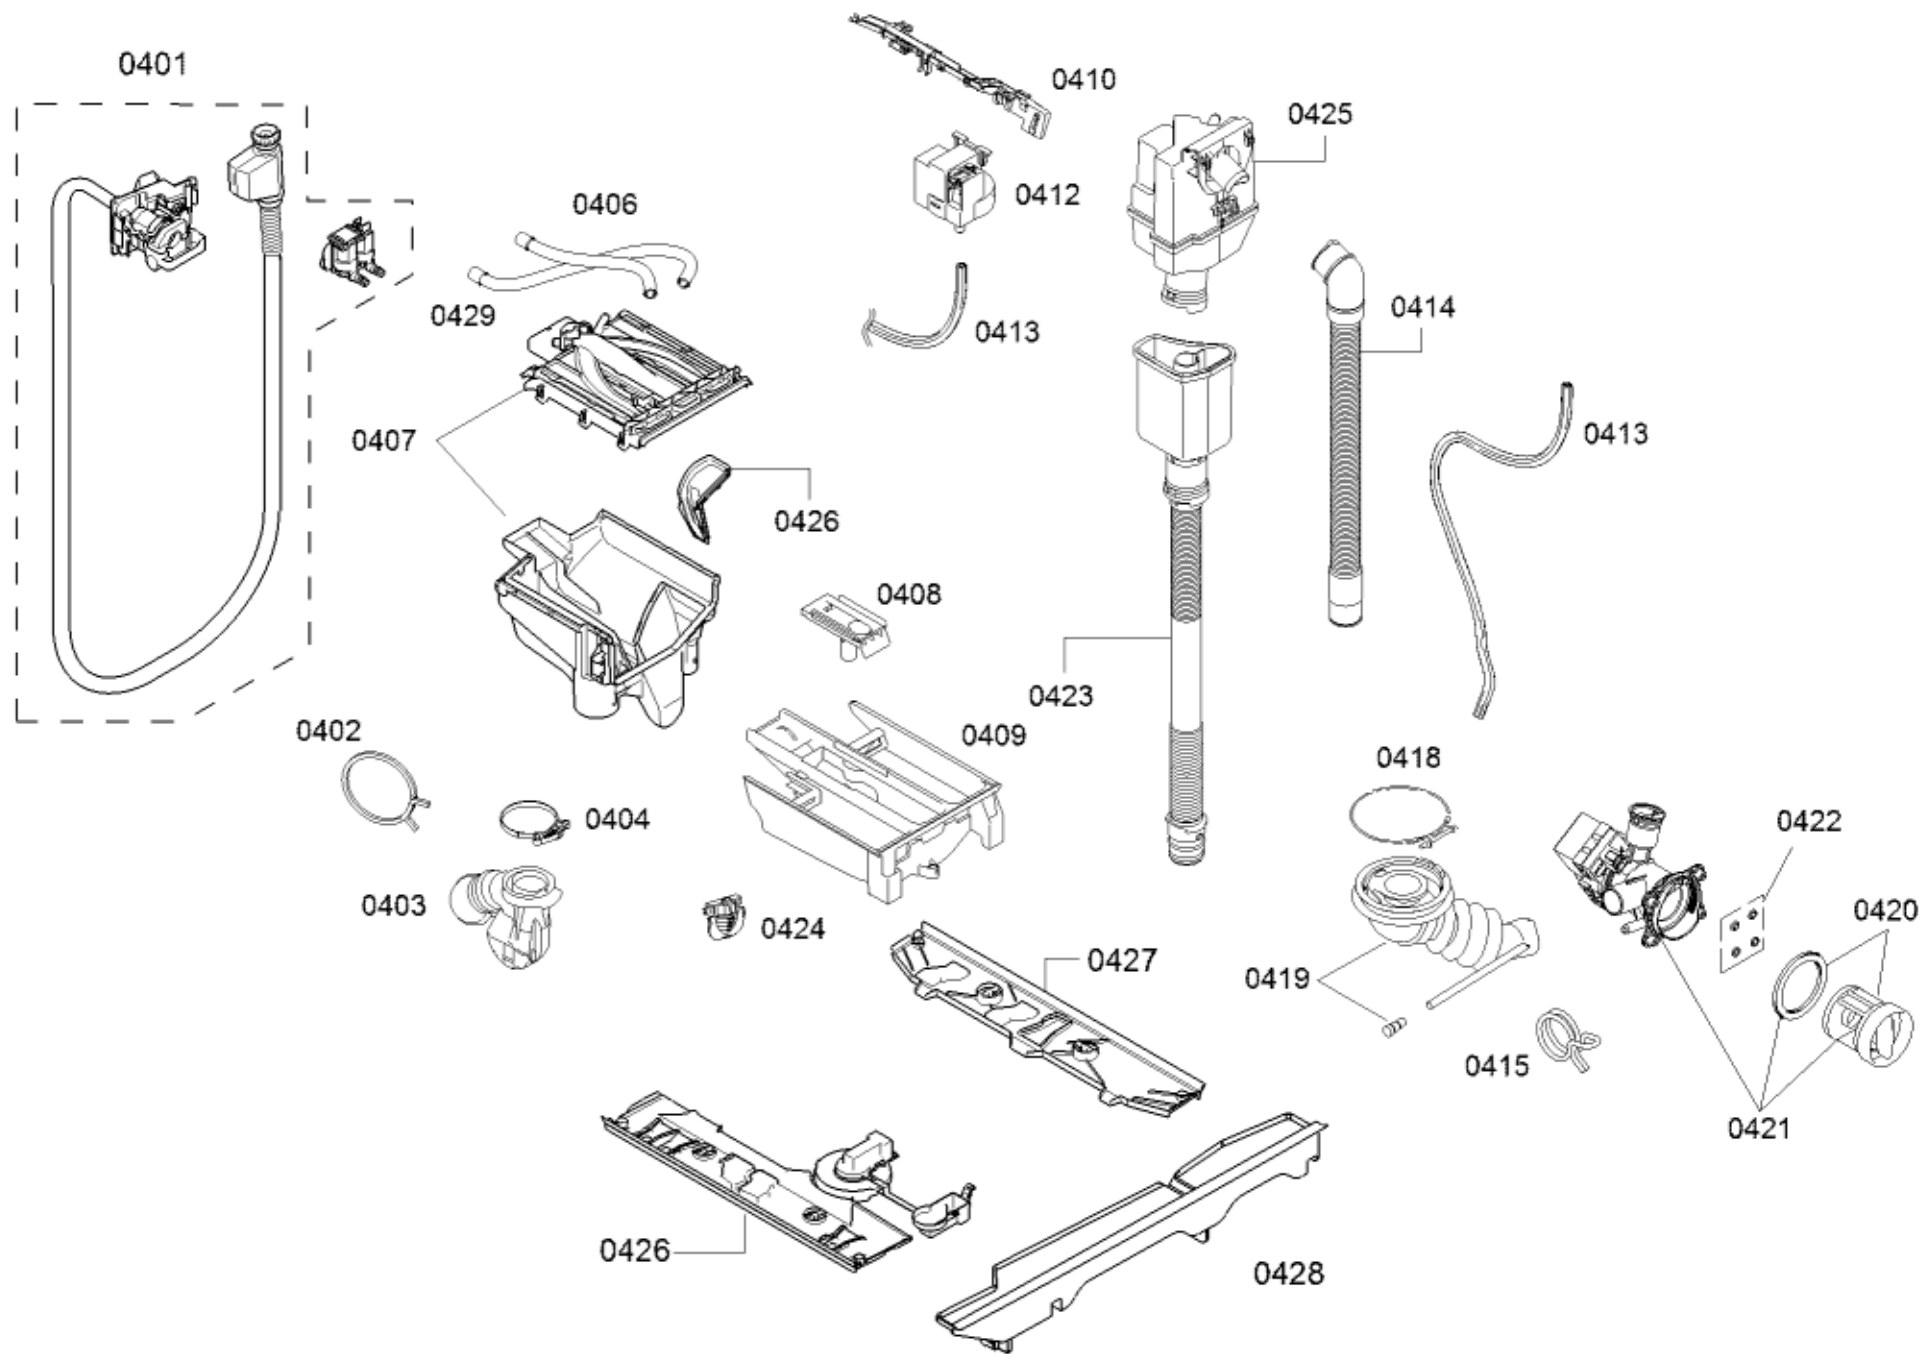

ID	Ref. de producto	Sustituido	descripción
0301	00145903		Motor
0304	00636699	10011854	Casquillo
0305	10007126		Tornillo
0306	00659861	12024621	Elemento calefactor
0307	00615926		Sensor-NTC
0309	00615950		Tornillo
0310	00742719		Amortiguador
0311	00439490		Correa de transmisión
0312	00618429		Junta
0313	00627523	10000839	Sensor
0314	10005677		Tornillo
0315	11023361		Polea
0317	10007151		Tornillo
0318	00776690		Cuba
0319	00673933		Anillo de fijación
0321	10004345		Resorte de cuba
0322	10004344		Resorte de cuba
0323	00776692		Contrapeso
0324	00776691		Contrapeso
0325	00673932		Anillo de fijación
0326	00776693		Fuelle embocadura
0327	00617720		Lámpara
0328	10003371		Soporte
0329	10005690		Conexión
0330	10005687		Iman permanente
0331	10005684		Sensor de presión analógico
0332	12020421		Canal de aire

ID	Ref. de producto	Sustituido	descripción
0401	11025059		Tubo de entrada
0402	00628454		Abrazadera para manguera
0403	12016698		Tubo llenado
0404	00615951		Abrazadera para manguera
0406	00628449		Manguera flexible
0407	11028087		Cubeta aditivos
0408	00605148		Sifon
0409	00742721		Cubeta
0410	12020392		Conjunto de cables
0412	00615924		Sensor de presión analógico
0413	10005685		Tubo presóstato
0414	00677956		Tubo desagüe
0415	00615945		Abrazadera para manguera
0418	00627940		Abrazadera para manguera
0419	10003370		Tubo desagüe
0420	00647920		Filtro pelusas
0421	00145894		Bomba desagüe
0422	00626366		Juego de fijación
0423	11020709		Tubo desagüe
0424	00605740		Inserción
0425	10005696		Recipiente del agua de retorno
0426	10005688		Sifon
0426	11022563		Canal de descarga
0427	11002973		Canal de descarga
0428	00187149	00702594	Flotador
0429	11025058		Manguera flexible
8401	18036042		Instrucciones de uso