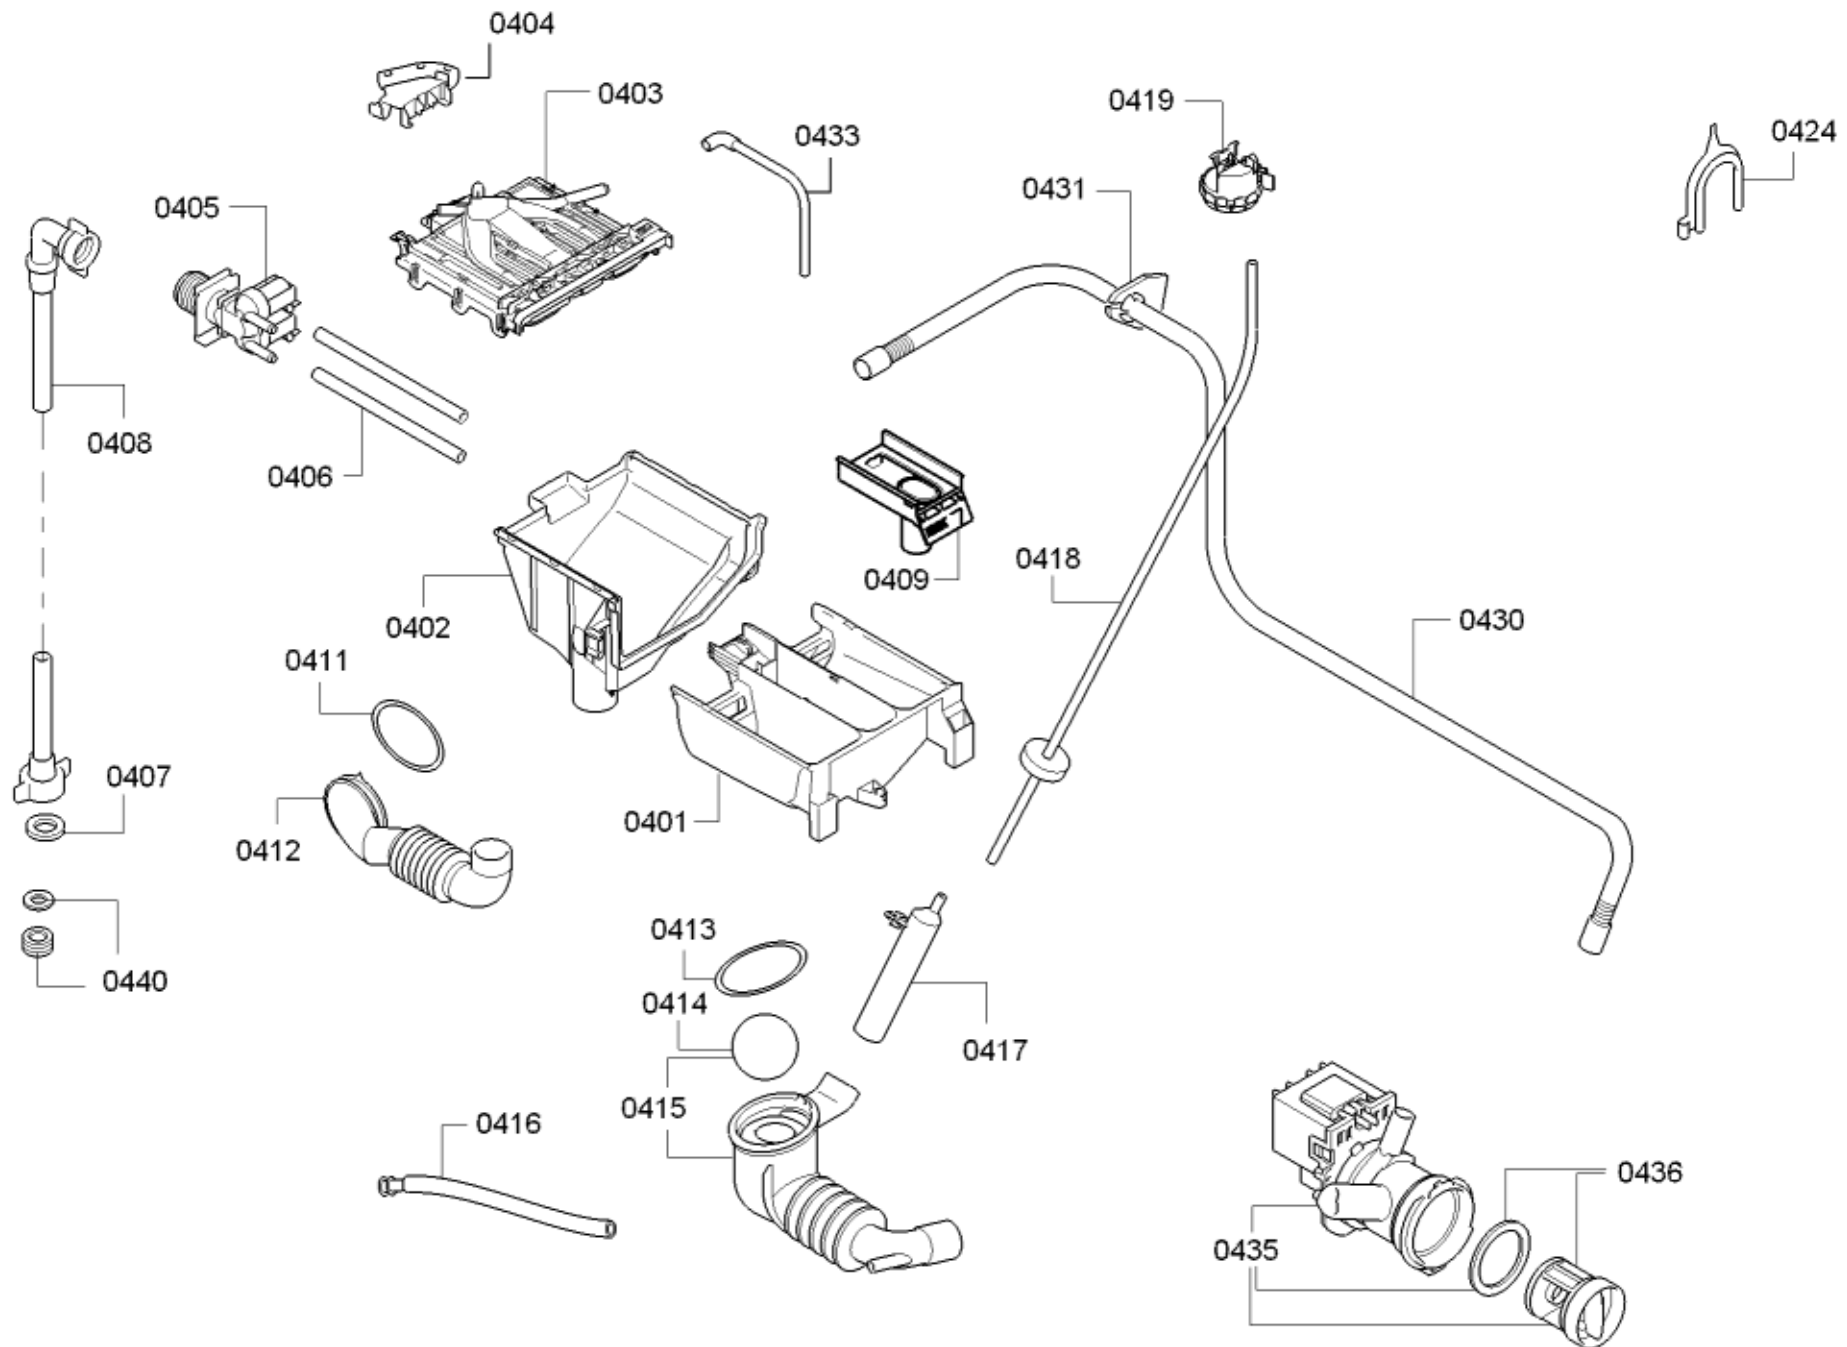

ID	Ref. de producto	Sustituido	descripción
0301	00145789		Motor
0302	00627523	10000839	Sensor
0304	00171272		Pieza de fijación
0305	00171271		Tornillo
0307	00170961		Sensor-NTC
0308	00617805		Soporte
0309	12029196		Elemento calefactor
0310	11013282		Amortiguador
0311	00439491		Correa de transmisión
0312	00636974		Tuerca
0313	11020313		Polea
0315	12010820		Junta
0317	00425642		Arandela segler
0318	00775974		Tambor
0319	00715101		Cuba
0320	20000872		Contrapeso
0321	00268663		Abrazadera
0322	00361127		Fuelle embocadura
0323	00354134		Anillo de fijación
0324	20000672		Contrapeso
0325	10013667		Juego de fijación
0326	00606818		Resorte de cuba
0327	11028352		Travesano
0330	12010434		Tapa
8601	00311918		Descalcificador
8602	00311919		Descalcificador
8603	00311920		Descalcificador

0499

ID	Ref. de producto	Sustituido	descripción
0401	12009919		Cubeta
0402	00741736		Cubeta-parte inferior
0403	11010480		Cubeta para lejía-caja
0404	00181966		Guía
0405	00428210		Electroválvula
0406	00171262		Tubo de válvula cubeta
0408	12012987	12013467	Tubo de entrada
0409	00637029		Sifon
0411	00421488		Anillo de fijación
0412	00265958		Tubo llenado
0413	00603523		Anillo de fijación
0414	00171263		Bola eco
0415	00494562		Fuelle salida
0416	10010268		Tubo vaciado
0417	00424981		Camara de presión
0418	00646519	00605209	Tubo presóstato
0419	00627460		Sensor de presión analógico
0424	00655300		Soporte
0430	11017238		Tubo desagüe
0431	00616299		Compensador de tracción
0433	00741735		Manguera flexible
0435	00145897		Bomba desagüe
0436	10000845	00647920	Filtro pelusas
8601	00311918		Descalcificador
8602	00311919		Descalcificador
8603	00311920		Descalcificador
8512	00460770		Paño de limpieza