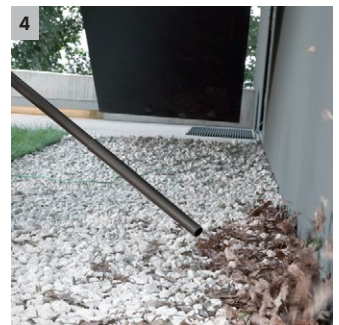

- Para la aspiración en seco y húmedo sin cambio del filtro.

2 Diseño optimizado: boquilla para suelos y manguera de aspiración

- Para obtener los mejores resultados de limpieza, independientemente de si la suciedad es seca, húmeda, fina o gruesa.
- Para comodidad y flexibilidad máximas al aspirar.

3 Asa extraíble

- Ofrece la posibilidad de colocar diversas boquillas directamente en la manguera de aspiración.
- Para aspirar de la manera más fácil incluso en los lugares más estrechos.

4 Práctica función de soplado

- La práctica función de soplado es muy útil allí donde no se puede aspirar.
- Limpieza sin esfuerzo, por ejemplo, de un arriate de grava.

WD 3 *EU-II

- Accesorios de diseño optimizado para un resultado de limpieza óptimo
- Práctica función de soplado
- Posición de estacionamiento