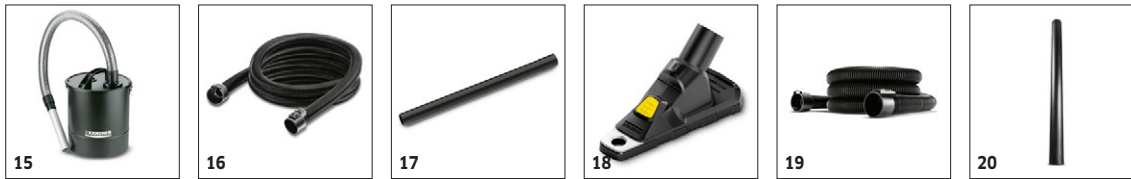

WD 3 *EU-II 1.629-821.0

KÄRCHER

		Ref. de pedido.	Cantidad			Precio	Descripción	
Filtro de ceniza / filtro para suciedad gruesa Premium	15	2.863-161.0					Filtro para la suciedad gruesa / filtro de ceniza en versión de alta calidad con filtro fino para limpiar chimeneas, estufas cerámicas, barbacoas, calefactores de sauna y similares, además de para eliminar la suciedad gruesa.	☐
Prolongación de manguera de aspiración de 3,5m	16	2.863-001.0					La prolongación de mangueras de aspiración de 3,5 m es apta para todos los aspiradores multiusos de Kärcher de la gama Home & Garden y proporciona un radio de acción más amplio, así como una mayor libertad de movimiento.	☐
Tubo de aspiración de prolongación	17	2.863-148.0					Práctico tubo de aspiración de prolongación para un mayor radio de acción. La prolongación del tubo de aspiración está especialmente recomendada para su uso en lugares de difícil acceso, como techos altos.	☐
Recogedor para el polvo de taladro	18	2.863-234.0					El nuevo accesorio para nuestro aspirador multiuso WD 2-6 permite taladrar de forma segura y sin polvo en todas las superficies de techos y paredes convencionales. El polvo de taladrar se aspira directamente en el agujero perforado.	☐
3,5m WD	19	2.863-305.0					La prolongación de mangueras de aspiración de 3,5 m es apta para todos los aspiradores multiusos de Kärcher de la gama Home & Garden y proporciona un radio de acción más amplio, así como una mayor libertad de movimiento.	☐
Extension suction tube WD ID 35 *ww	20	2.863-308.0					Práctico tubo de aspiración de prolongación para un mayor radio de acción. La prolongación del tubo de aspiración está especialmente recomendada para su uso en lugares de difícil acceso, como techos altos.	☐

■ Incluido en el equipo de serie. □ Accesorio opcional.