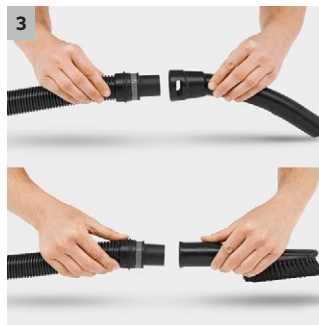

WD 3 *EU-II

El aspirador multiuso WD 3, súper potente y con una alta eficiencia energética, está equipado con un recipiente de plástico de 17 l, un filtro de cartucho y nuevos accesorios.

1 Filtro de cartucho especial

- Para la aspiración en seco y húmedo sin cambio del filtro.

2 Diseño optimizado: boquilla para suelos y manguera de aspiración

- Para obtener los mejores resultados de limpieza, independientemente de si la suciedad es seca, húmeda, fina o gruesa.
- Para comodidad y flexibilidad máximas al aspirar.

3 Asa extraíble

- Ofrece la posibilidad de colocar diversas boquillas directamente en la manguera de aspiración.
- Para aspirar de la manera más fácil incluso en los lugares más estrechos.

4 Práctica función de soplado