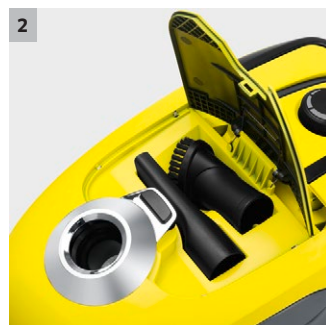

VC 2

Ideal para la limpieza práctica de pisos y casas pequeñas: la aspiradora VC 2 con bolsa, compacta y fácil de manejar.

1 Sistema de bolsas de filtro fácil de manejar

- Fácil de desechar.
- Sin contacto con la suciedad.

4 Filtro higiénico HEPA

- Filtra de forma fiable la suciedad más fina como, por ejemplo, polen y otras partículas alergénicas.
- Aire de salida limpio: para un ambiente agradable y sano.

VC 2

- Bolsa de filtro fácil de retirar
- Filtro higiénico HEPA (EN 1882:1998)
- Muy silenciosa

Equipamiento

Manguera de aspiración	m	1,5 / con asa curva
Tubo de aspiración telescópico		■
Boquilla para aspiración de suciedad seca conmutable		■
Filtro HEPA 12 (EN 1822:1998)		■
Enrollamiento de cables automático		■
Práctica posición de estacionamiento		■
Boquilla de ranuras		■
Boquilla para suelos		■
Pincel para muebles		■
Accesorios en el tubo de aspiración		■
■ Incluido en el equipo de serie.		