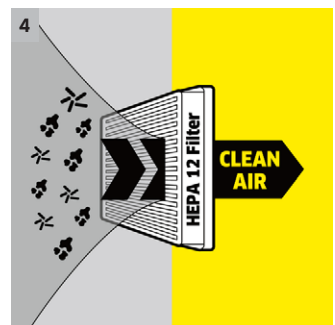

VC 2

Ideal para la limpieza práctica de pisos y casas pequeñas: la aspiradora VC 2 con bolsa, compacta y fácil de manejar.

1 Sistema de bolsas de filtro fácil de manejar

- Fácil de desechar.
- Sin contacto con la suciedad.

2 Almacenaje de accesorios

- Los accesorios pueden guardarse en el equipo de forma ordenada.
- De esta forma, las boquillas están siempre a mano.

3 Boquilla para suelos desmontable

- Posibilidad de utilizar otros accesorios para limpiar de manera ideal cualquier zona de la casa.

4 Filtro higiénico HEPA

- Filtra de forma fiable la suciedad más fina como, por ejemplo, polen y otras partículas alergénicas.
- Aire de salida limpio: para un ambiente agradable y sano.

VC 2

- Bolsa de filtro fácil de retirar
- Filtro higiénico HEPA (EN 1882:1998)
- Muy silenciosa