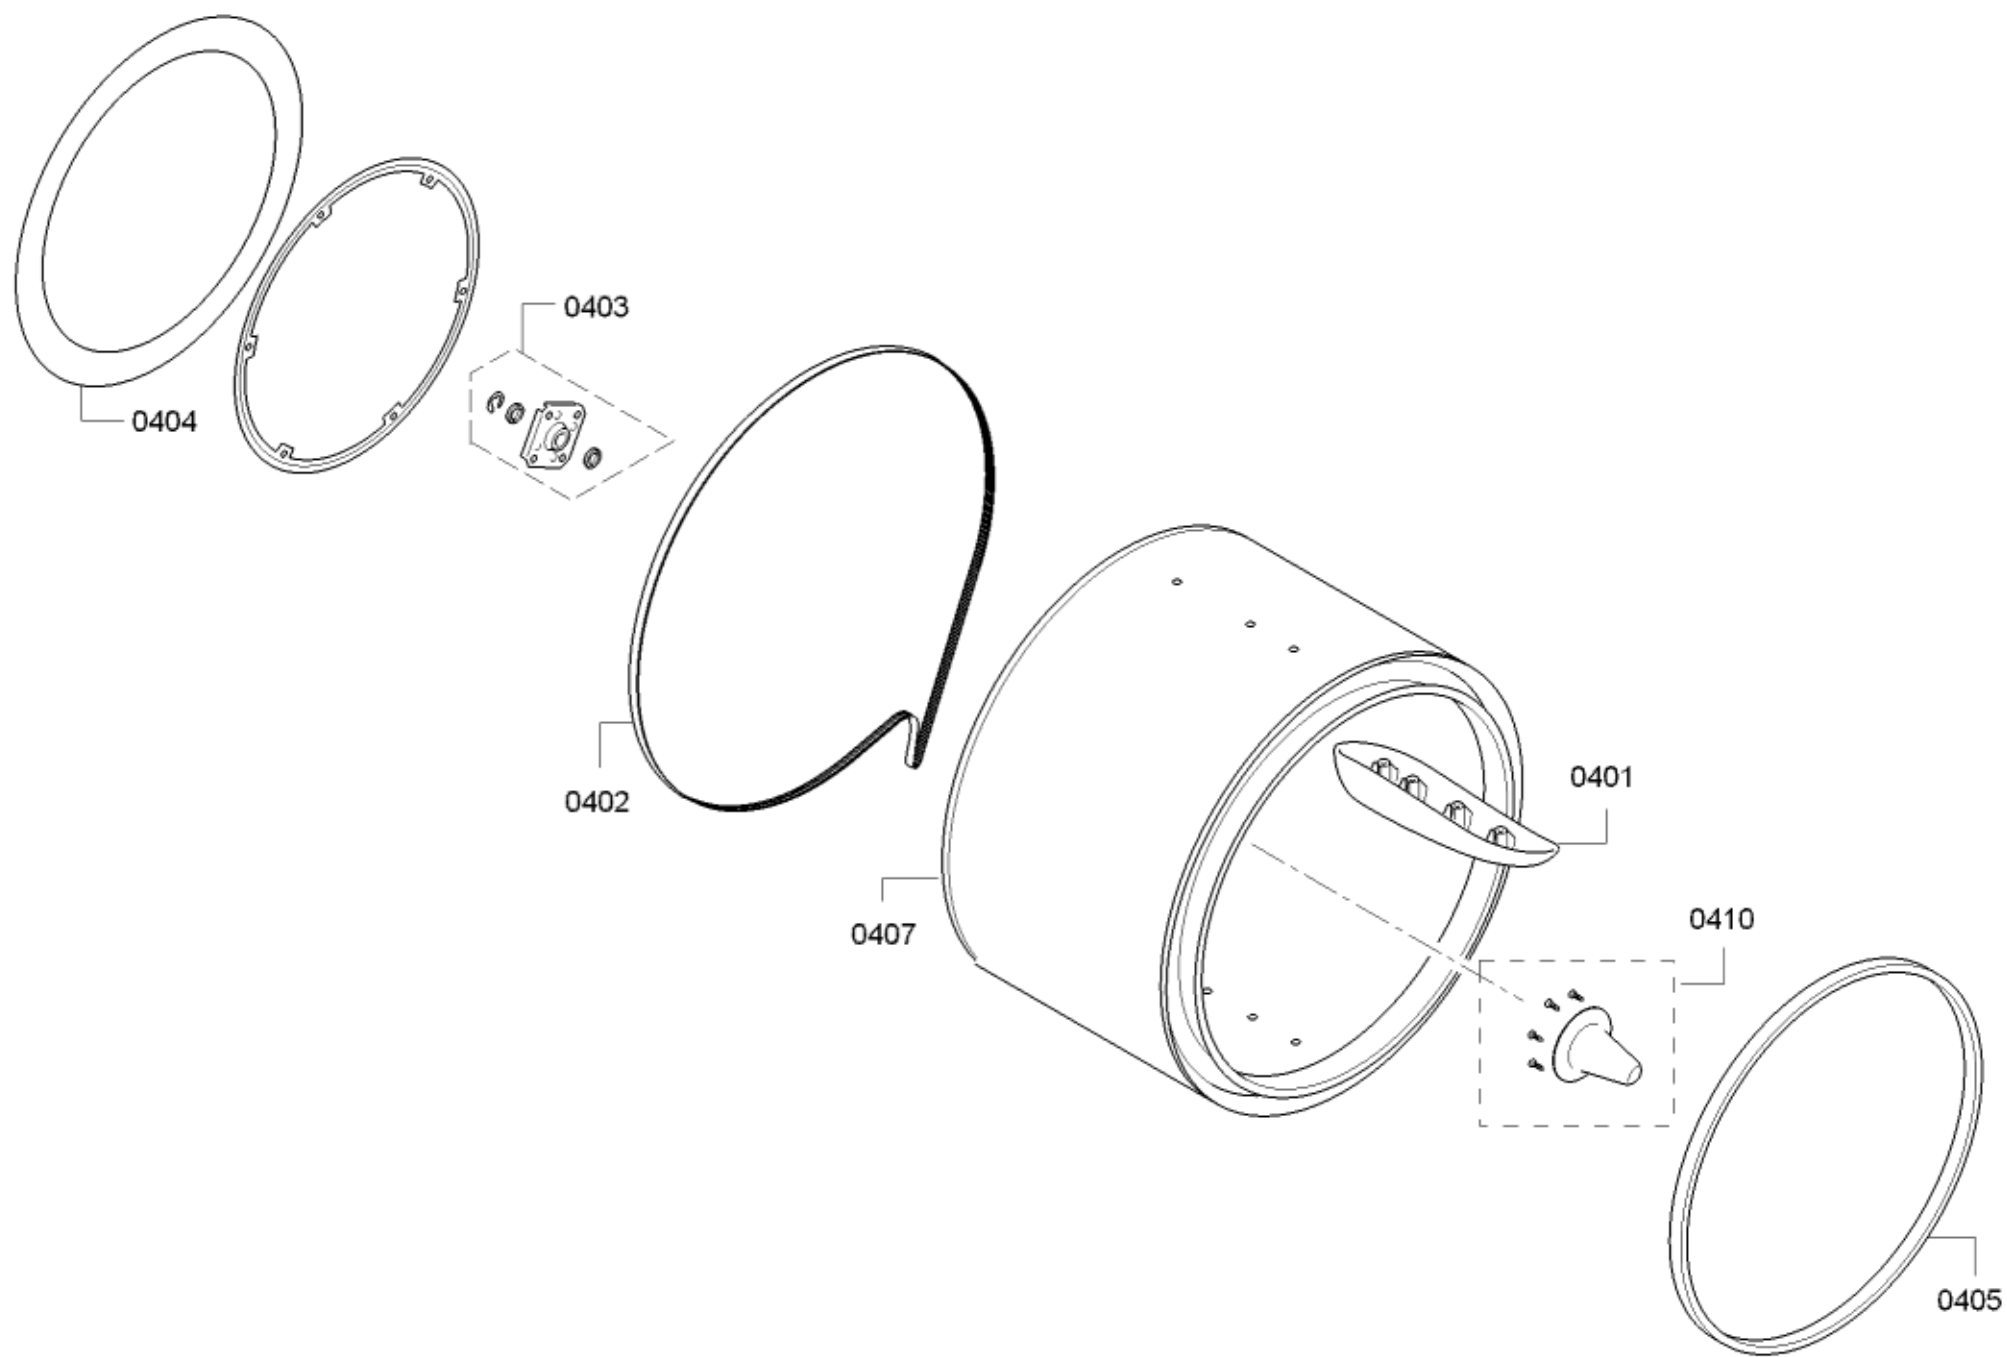

0199

ID	Ref. de producto	Sustituido	descripción
0101	12005911		Maneta cubeta
0102	00637103		Mando de programa
0103	00632362		Embrague
0104	12009779		Display
0106	00497724		Cable de conexión
0107	11015226		Cuadro de mandos
0108	00752401	12027049	Módulo de potencia NO programado
0108	10000701		Módulo de potencia programados
0110	10000700		Módulo de mandos programado
0110	11003952	11024433	Módulo de mandos no programado
0112	00707162		Canal
0199	00635382		Aislante
8006	00576101		Juego de unión
8401	18020211		Instrucciones de uso
8402	18020212		Instrucciones de uso
8403	18020213		Instrucciones de uso
0199	12022831		Juego de reparación
0199	10013083		Juego de reparación

ID	Ref. de producto	Sustituido	descripción
0201	00711862		Panel lateral
0202	00711862		Panel lateral
0203	00687302		Frontal
0204	00475305		Capucha
0205	00621457		Junta
0206	00752375		Elemento calefactor
0207	00629047		Sensor-NTC
0208	00618141		Limitador de temperatura
0209	00249227		Caja-pared trasera
0210	00613752		Junta-limitador
0211	00617720		Lámpara
0212	00445048		Canal
0214	00623797		Cierre
0215	00613752		Junta-limitador
0216	00613753		Sensor-NTC
0217	00707080	11018215	Electrodo
0219	00712534		Placa cojinete
0220	00623850		Interruptor puerta
0221	00623802		Tapa
0222	00656034		Junta
0223	00752387		Filtro pelusas
0227	00623796	10001811	Tapa
0230	00688231	00771777	Placa de recubrimiento
0231	00613598		Rueda
0237	00707070	11010142	Rail-guía frontal
0238	00649053		Canal de ventilación
8006	00576101		Juego de unión

ID	Ref. de producto	Sustituido	descripción
0401	00497211		Arrastrador
0402	00753220		Correa de transmisión
0403	00618931		Cojinete
0404	00652500		Juego de juntas - cojín. del tambor
0405	00649045		Junta
0407	00712564		Tambor
0410	00643899	00652502	Cono
8006	00576101		Juego de unión
8401	18020211		Instrucciones de uso
8402	18020212		Instrucciones de uso
8403	18020213		Instrucciones de uso