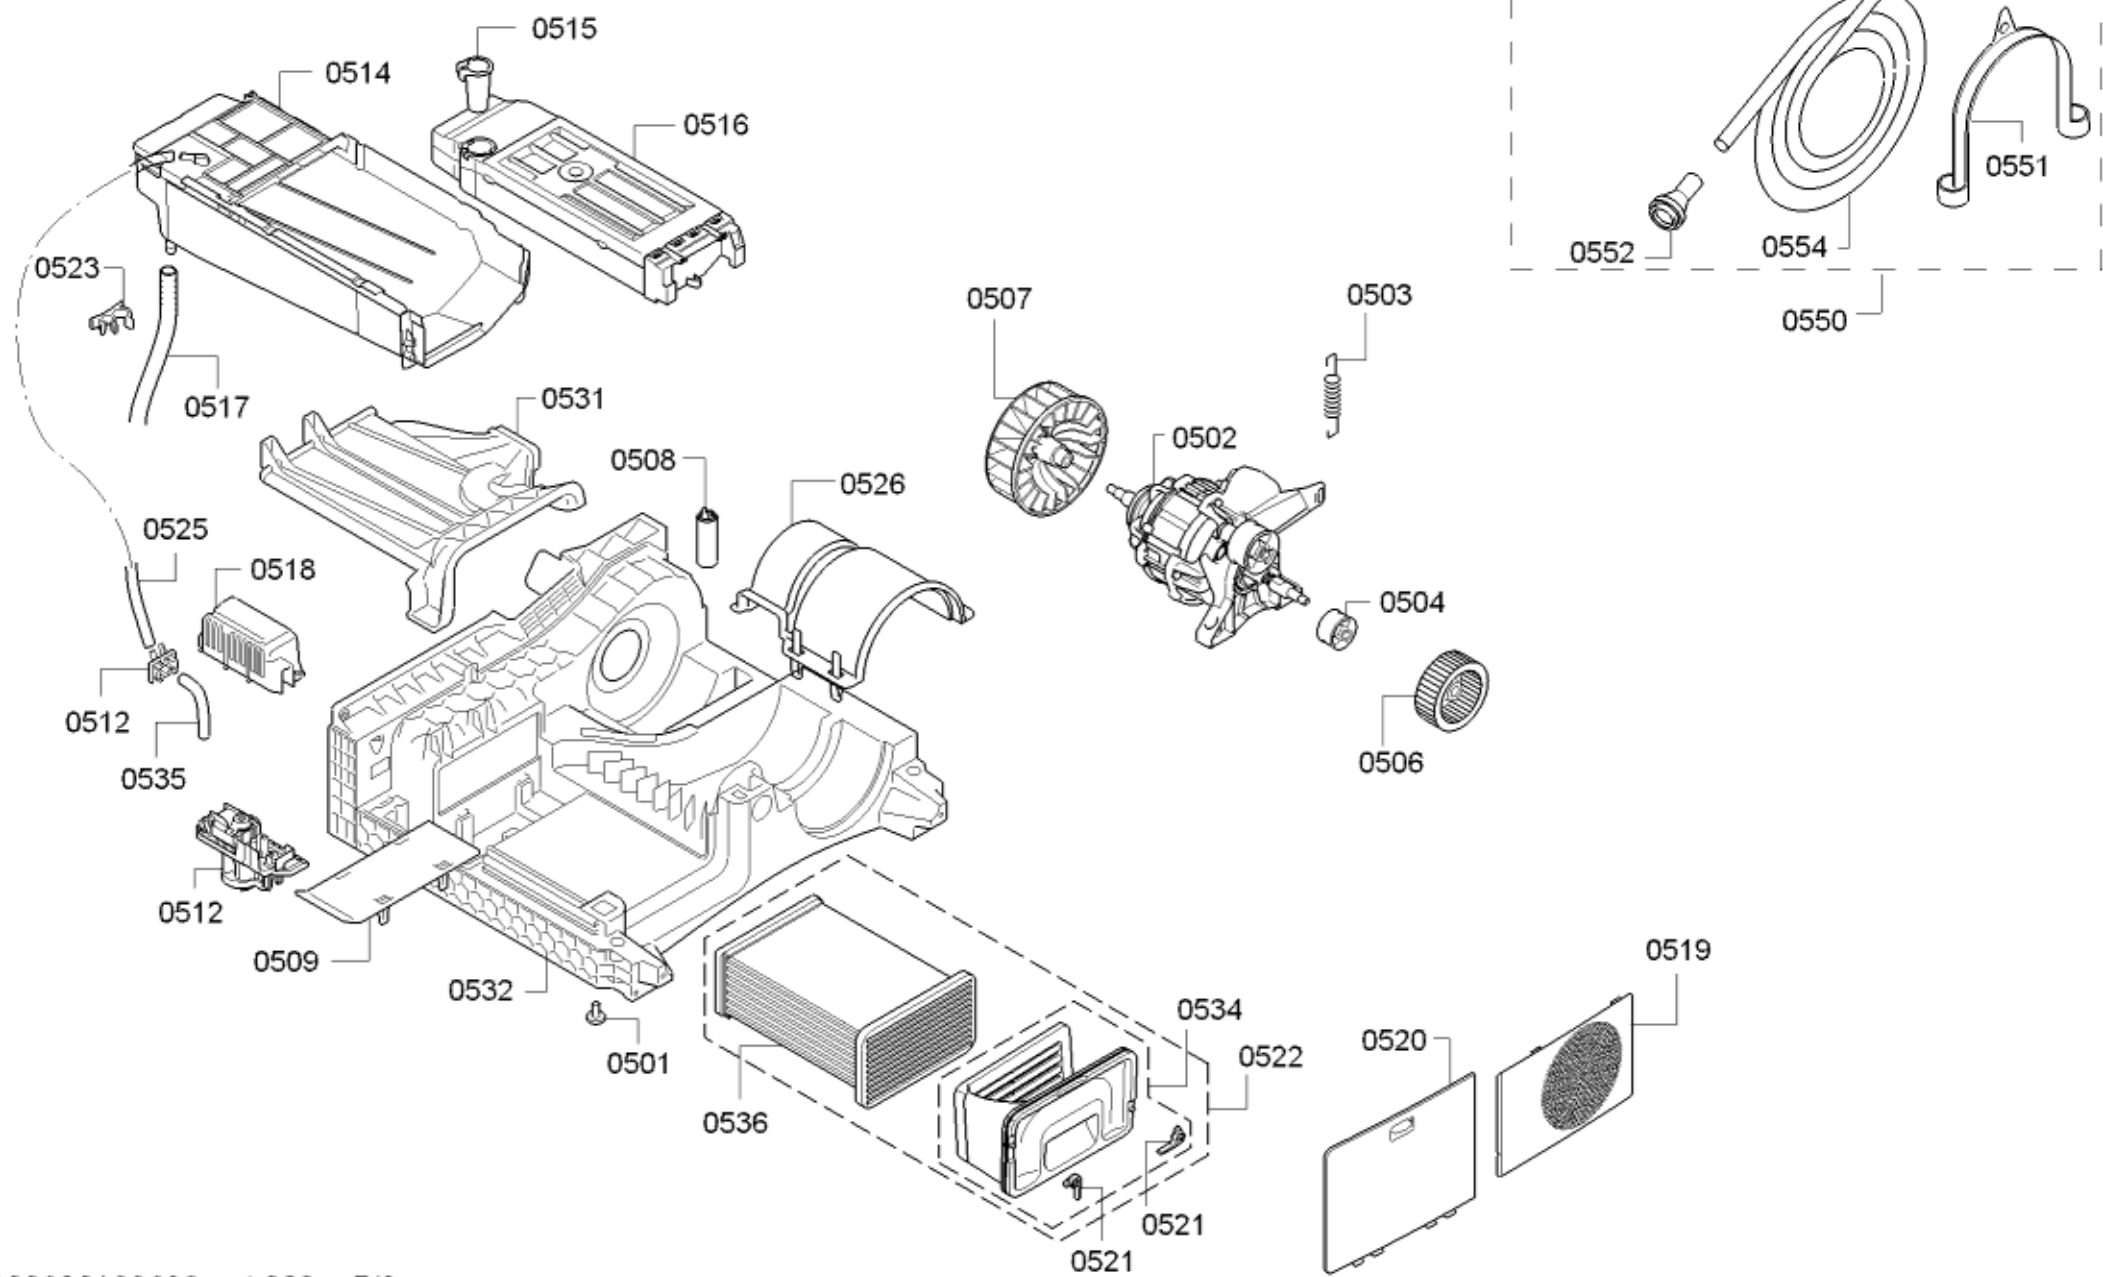

ID	Ref. de producto	Sustituido	descripción
0201	00711862		Panel lateral
0202	00711862		Panel lateral
0203	00687302		Frontal
0204	00475305		Capucha
0205	00621457		Junta
0206	00752375		Elemento calefactor
0207	00629047		Sensor-NTC
0208	00618141		Limitador de temperatura
0209	00249227		Caja-pared trasera
0210	00613752		Junta-limitador
0211	00617720		Lámpara
0212	00445048		Canal
0214	00623797		Cierre
0215	00613752		Junta-limitador
0216	00613753		Sensor-NTC
0217	00707080	11018215	Electrodo
0219	00712534		Placa cojinete
0220	00623850		Interruptor puerta
0221	00623802		Tapa
0222	00656034		Junta
0223	00752387		Filtro pelusas
0227	00623796	10001811	Tapa
0230	00688231	00771777	Placa de recubrimiento
0231	00613598		Rueda
0237	00707070	11010142	Rail-guía frontal
0238	00649053		Canal de ventilación
8006	00576101		Juego de unión

ID	Ref. de producto	Sustituido	descripción
0401	00497211		Arrastrador
0402	00753220		Correa de transmisión
0403	00618931		Cojinete
0404	00652500		Juego de juntas - cojín. del tambor
0405	00649045		Junta
0407	00712564		Tambor
0410	00643899	00652502	Cono
8006	00576101		Juego de unión
8401	18020211		Instrucciones de uso
8402	18020212		Instrucciones de uso
8403	18020213		Instrucciones de uso