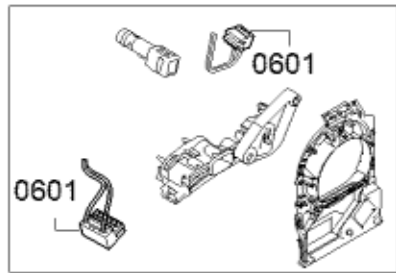

<b>ID</b>	<b>Ref. de producto</b>	<b>Sustituido</b>	<b>descripción</b>
0201	00711862		Panel lateral
0202	00711862		Panel lateral
0203	00687302		Frontal
0204	00475305		Capucha
0205	00621457		Junta
0206	12013239		Elemento calefactor
0207	00629047		Sensor-NTC
0208	00618141		Limitador de temperatura
0209	00249227		Caja-pared trasera
0210	00613752		Junta-limitador
0212	00445048		Canal
0214	00623797		Cierre
0215	00613752		Junta-limitador
0216	00613753		Sensor-NTC
0217	11018215		Electrodo
0219	00713618		Placa cojinete
0220	10000270		Interruptor puerta
0222	00656034		Junta
0223	00752387		Filtro pelusas
0227	10001811		Tapa
0230	00688231	00771777	Placa de recubrimiento
0231	00613598		Rueda
0237	00707070	11010142	Rail-guía frontal
0238	00649053		Canal de ventilación
8006	00576101		Juego de unión
8401	18027992		Instrucciones de uso
8402	18027993		Instrucciones de uso

8403

18027994

Instrucciones de uso

<b>ID</b>	<b>Ref. de producto</b>	<b>Sustituido</b>	<b>descripción</b>
0303	11015584		Ventana
0306	00746644		Tapa
0307	00747800		Anillo
8006	00576101		Juego de unión
8401	18027992		Instrucciones de uso
8402	18027993		Instrucciones de uso
8403	18027994		Instrucciones de uso

<b>ID</b>	<b>Ref. de producto</b>	<b>Sustituido</b>	<b>descripción</b>
0401	00497211		Arrastrador
0402	00753220		Correa de transmisión
0403	00618931		Cojinete
0404	00652500		Juego de juntas - cojín. del tambor
0405	00649045		Junta
0407	00248722		Tambor
0410	00643899	00652502	Cono
8006	00576101		Juego de unión
8401	18027992		Instrucciones de uso
8402	18027993		Instrucciones de uso
8403	18027994		Instrucciones de uso