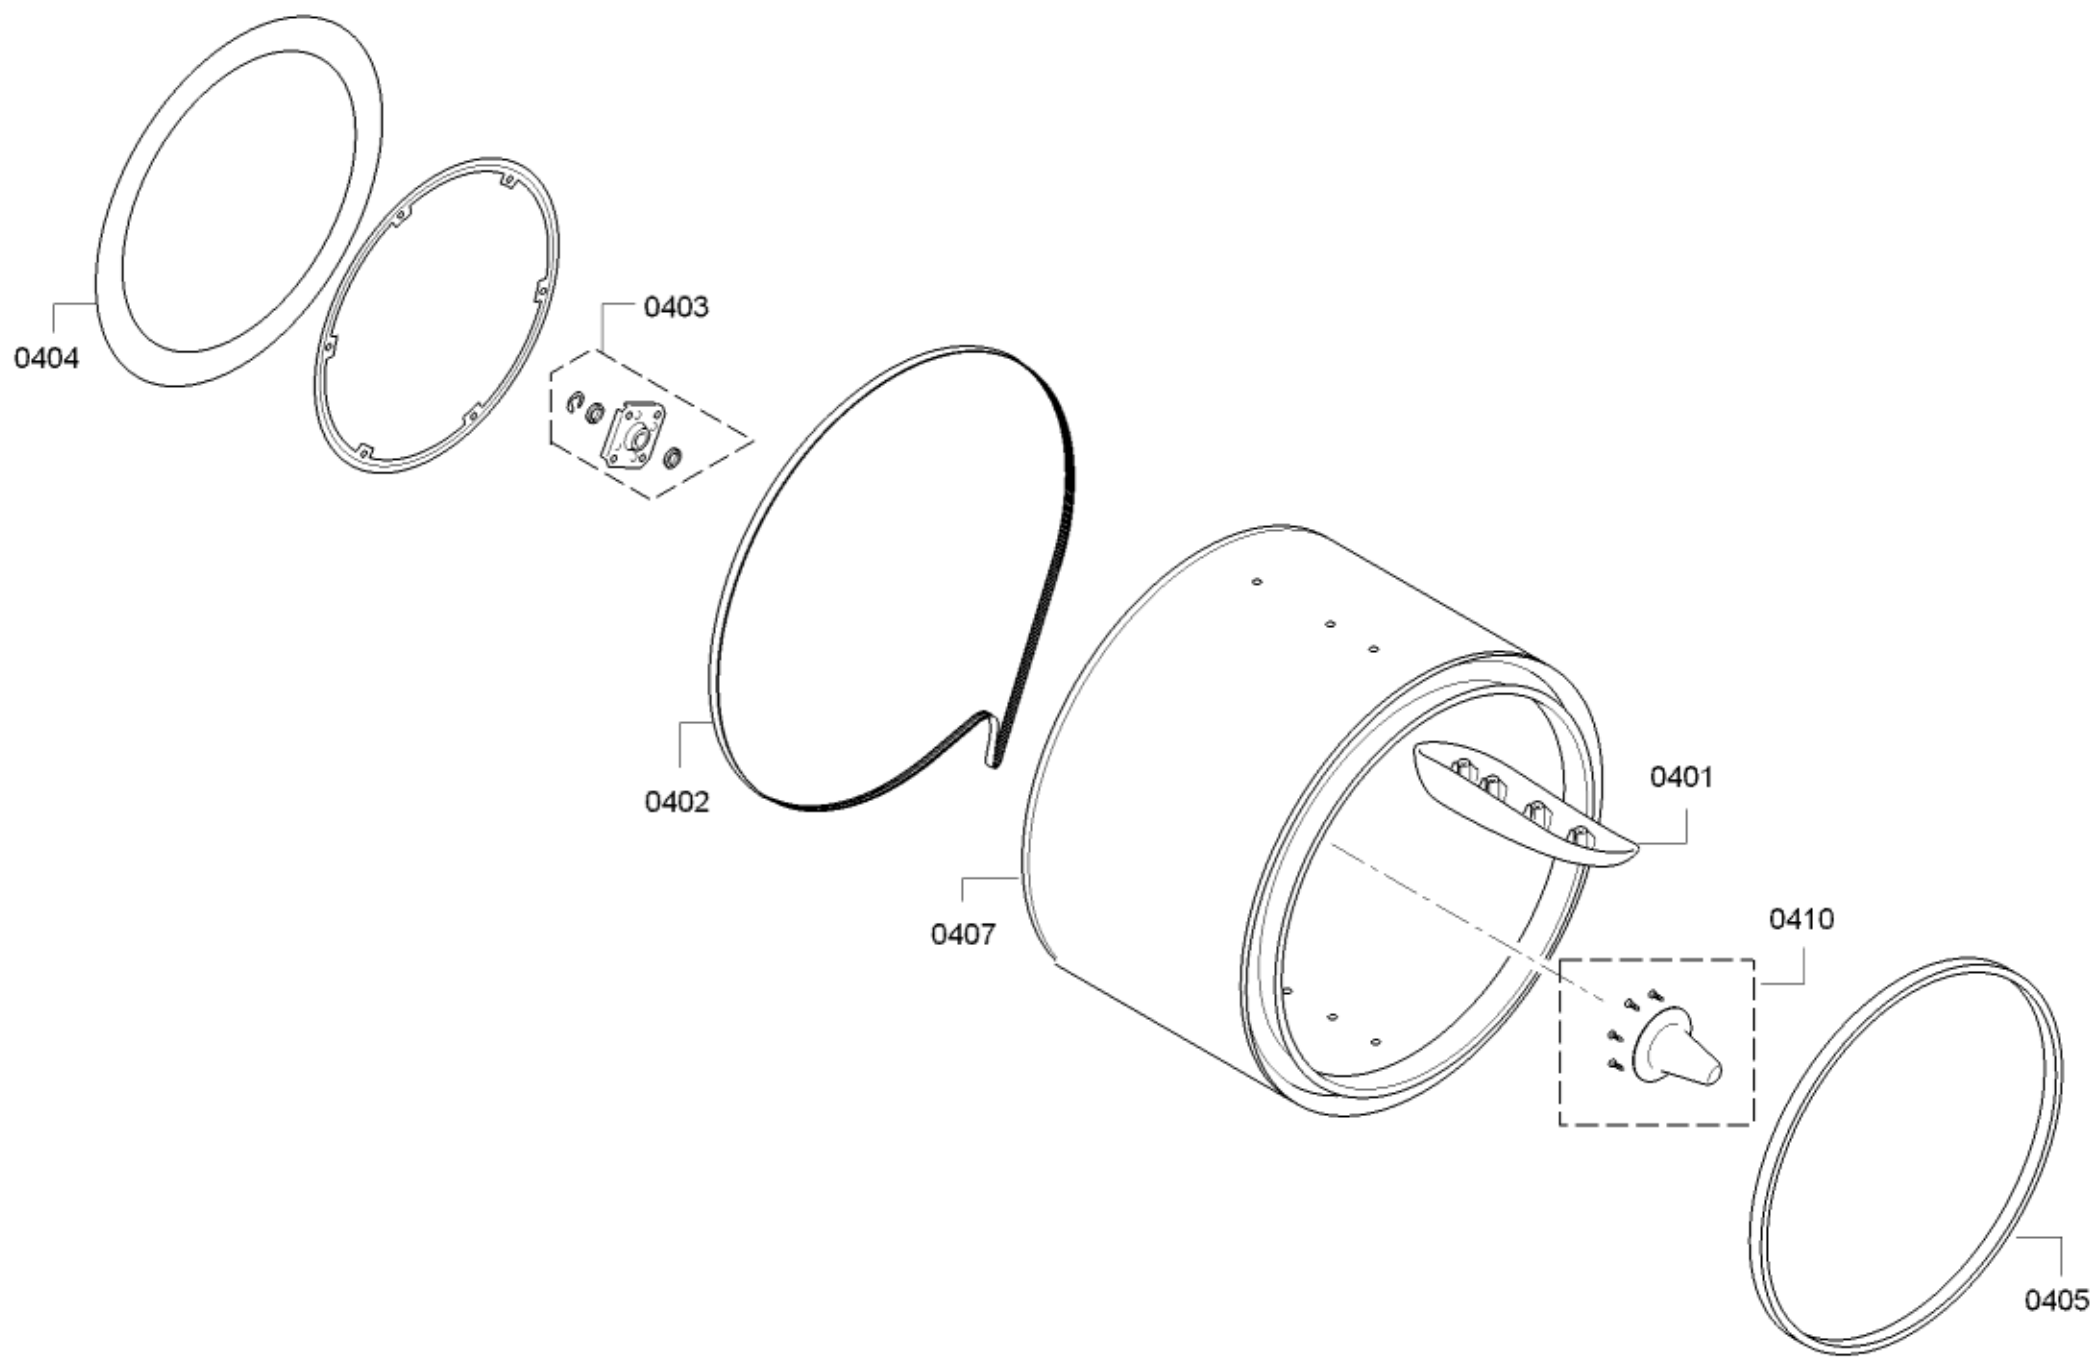

<b>ID</b>	<b>Ref. de producto</b>	<b>Sustituido</b>	<b>descripción</b>
0201	00711862		Panel lateral
0202	00711862		Panel lateral
0203	00687302		Frontal
0204	00475305		Capucha
0205	00621457		Junta
0206	12013239		Elemento calefactor
0207	00629047		Sensor-NTC
0208	00618141		Limitador de temperatura
0209	00249227		Caja-pared trasera
0210	00613752		Junta-limitador
0212	00445048		Canal
0214	00623797		Cierre
0215	00613752		Junta-limitador
0216	00613753		Sensor-NTC
0217	11018215		Electrodo
0219	00713618		Placa cojinete
0220	10000270		Interruptor puerta
0222	00656034		Junta
0223	00752387		Filtro pelusas
0227	10001811		Tapa
0230	00688231	00771777	Placa de recubrimiento
0231	00613598		Rueda
0237	00707070	11010142	Rail-guía frontal
0238	00649053		Canal de ventilación
8006	00576101		Juego de unión
8401	18027992		Instrucciones de uso
8402	18027993		Instrucciones de uso

8403

18027994

Instrucciones de uso

<b>ID</b>	<b>Ref. de producto</b>	<b>Sustituido</b>	<b>descripción</b>
0303	11015584		Ventana
0306	00746644		Tapa
0307	00747800		Anillo
8006	00576101		Juego de unión
8401	18027992		Instrucciones de uso
8402	18027993		Instrucciones de uso
8403	18027994		Instrucciones de uso

<b>ID</b>	<b>Ref. de producto</b>	<b>Sustituido</b>	<b>descripción</b>
0401	00497211		Arrastrador
0402	00753220		Correa de transmisión
0403	00618931		Cojinete
0404	00652500		Juego de juntas - cojín. del tambor
0405	00649045		Junta
0407	00248722		Tambor
0410	00643899	00652502	Cono
8006	00576101		Juego de unión
8401	18027992		Instrucciones de uso
8402	18027993		Instrucciones de uso
8403	18027994		Instrucciones de uso