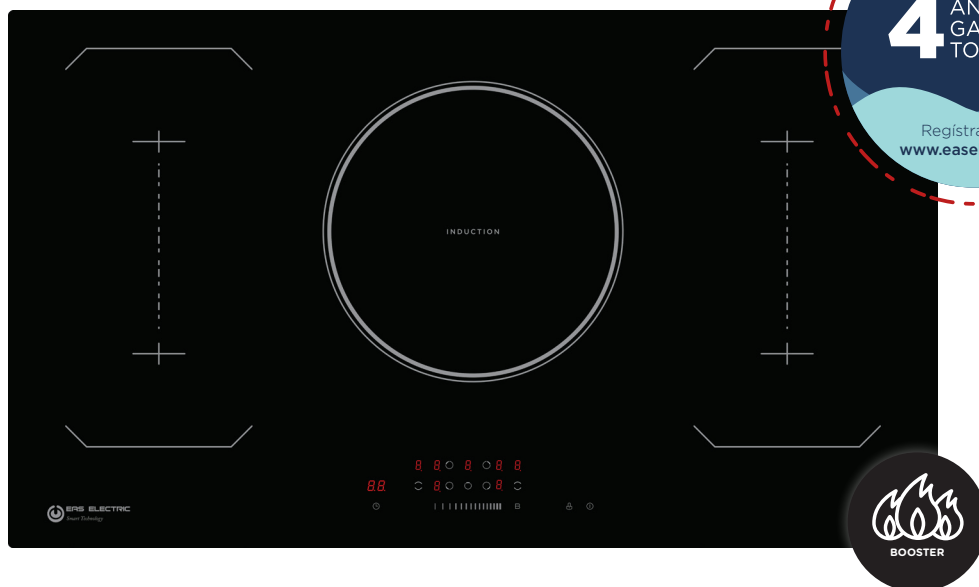

EAS Platinum Series

EMIH900-FX

EAN 8436567805710

- **Placa de inducción Cristal Negro**
- Ancho: 90 cm.
- 2 Zonas flexibles de cocinado
- Hasta 5 zonas independientes
- **Función Booster** en todas las zonas
- Slide Touch Control
- Touch Control independiente
- Zona gigante de 28 cm
- Detector de recipientes
- Autoapagado de seguridad
- Potencia Total (Kw): 9,4
- Bloqueo infantil
- 9 Niveles de potencia
- Temporizador hasta 99 min.
- Temporizador individual
- Indicador de calor residual
- Dimen. Nicho (cm): 87,4 x 49,4
- Dimensiones (cm)
Al: 6,0 x An: 90 x Fon: 52