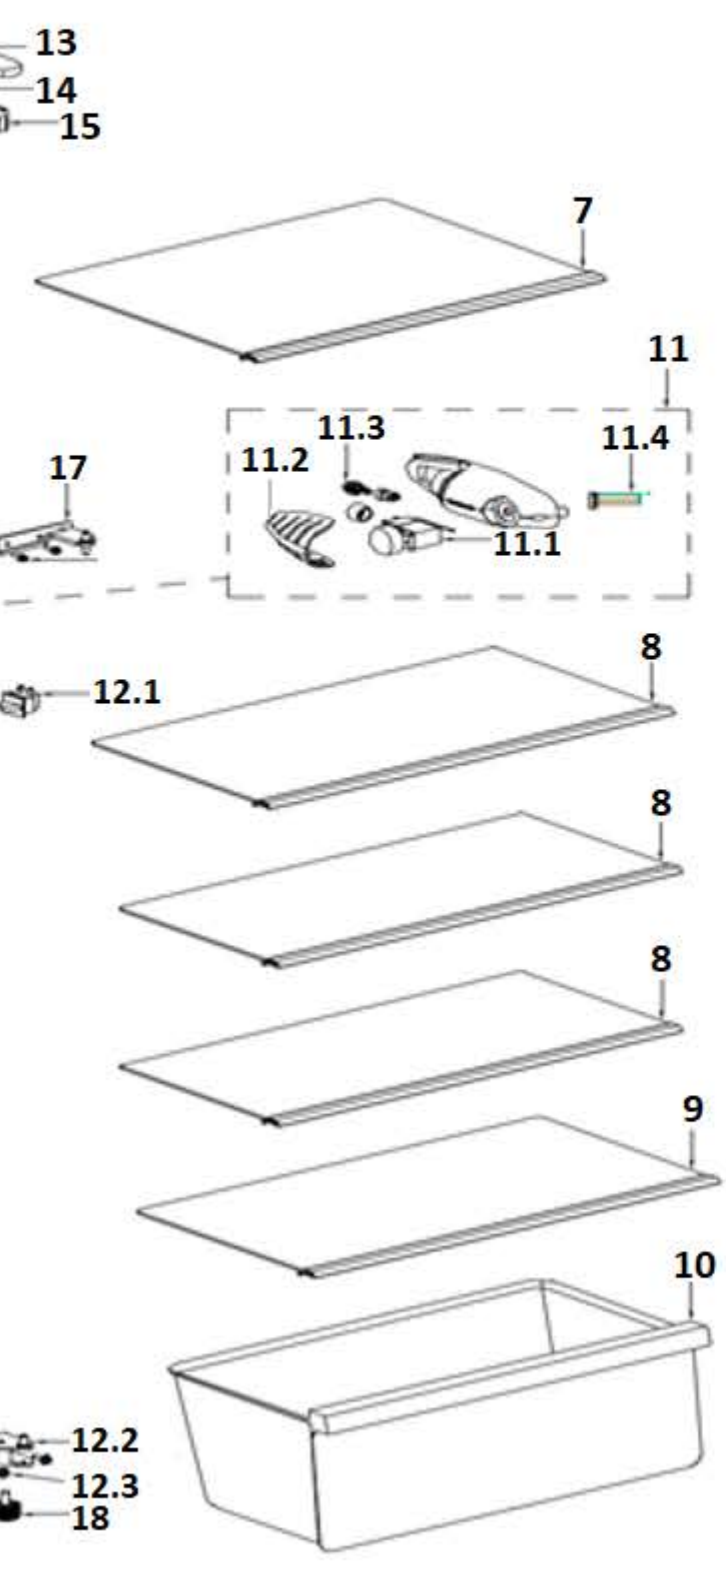

opcional

MARCA		EAS ELECTRIC				
REFERENCIA PRODUCTO		EMF1761				
Nº	DESCRIPCION	REFERENCIA	EQUIVALENTE 1	EQUIVALENTE 2	CANTIDAD	PVP
1	PUERTA CONGELADOR	12831000035000			1	84,00
1.1	BURLETE PUERTA CONGELADOR	12131000072927			1	25,00
1.2	CONJUNTO TAPA PUERTA	12131000009231			1	N/D
1.2.1	FRENO DE PUERTA	12231000006584			1	3,00
1.2.2	CAMISA DEL EJE	12131000006199			1	3,00
2	PUERTA REFRIGERADOR	12831000035001			1	156,00
2.1	BURLETE PUERTA REFRIGERADOR	12131000072926			1	40,00
2.2	CONJUNTO TAPA PUERTA	12131000073448			1	N/D
2.2.1	FRENO DE PUERTA	12231000006584			1	3,00
2.2.2	CAMISA DEL EJE	12131000006199			1	3,00
2.2.3	TORNILLOS	11303116000031			2	0,50
2.2.4	SEGUIDOR DE LA PUERTA	12131000073965			1	5,00
3	CAMISA DEL EJE	12131000006238			1	3,00
4	TAPON	12131000000637			1	0,25
5	BALCON INTERMEDIO-SUPERIOR	12131000012532			2	20,00
6	BALCON BOTELLERO	12131000080791	12131000012530		1	23,00
7	BALDA CONGELADOR	12531000012860			1	25,00
8	BALDA REFRIGERADOR	12531000012861			3	26,00
9	BALDA CAJON DE VERDURAS	12531000012859			1	24,00
10	CAJON DE VERDURAS	12131000A10963	12131000072948		1	32,00
11	TERMOSTATO COMPLETO	17431000004201			1	52,00
11.2	TERMOSTATO	17431000000185			1	25,00
11.5	LAMPARA	17431000000031			1	4,00
11.6	CABLES	17431000001092			1	7,00