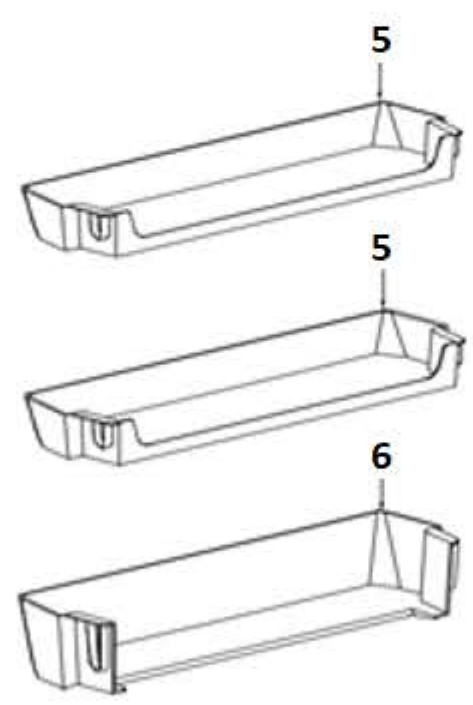

opcional

MARCA		EAS ELECTRIC				
REFERENCIA PRODUCTO		EMF1761				
Nº	DESCRIPCION	REFERENCIA	EQUIVALENTE 1	EQUIVALENTE 2	CANTIDAD	PVP
1	PUERTA CONGELADOR	12831000035000			1	84,00
1.1	BURLETE PUERTA CONGELADOR	12131000072927			1	25,00
1.2	CONJUNTO TAPA PUERTA	12131000009231			1	N/D
1.2.1	FRENO DE PUERTA	12231000006584			1	3,00
1.2.2	CAMISA DEL EJE	12131000006199			1	3,00
2	PUERTA REFRIGERADOR	12831000035001			1	156,00
2.1	BURLETE PUERTA REFRIGERADOR	12131000072926			1	40,00
2.2	CONJUNTO TAPA PUERTA	12131000073448			1	N/D
2.2.1	FRENO DE PUERTA	12231000006584			1	3,00
2.2.2	CAMISA DEL EJE	12131000006199			1	3,00
2.2.3	TORNILLOS	11303116000031			2	0,50
2.2.4	SEGUIDOR DE LA PUERTA	12131000073965			1	5,00
3	CAMISA DEL EJE	12131000006238			1	3,00
4	TAPON	12131000000637			1	0,25
5	BALCON INTERMEDIO-SUPERIOR	12131000012532			2	20,00
6	BALCON BOTELLERO	12131000080791	12131000012530		1	23,00
7	BALDA CONGELADOR	12531000012860			1	25,00
8	BALDA REFRIGERADOR	12531000012861			3	26,00
9	BALDA CAJON DE VERDURAS	12531000012859			1	24,00
10	CAJON DE VERDURAS	12131000A10963	12131000072948		1	32,00
11	TERMOSTATO COMPLETO	17431000004201			1	52,00
11.2	TERMOSTATO	17431000000185			1	25,00
11.5	LAMPARA	17431000000031			1	4,00
11.6	CABLES	17431000001092			1	7,00