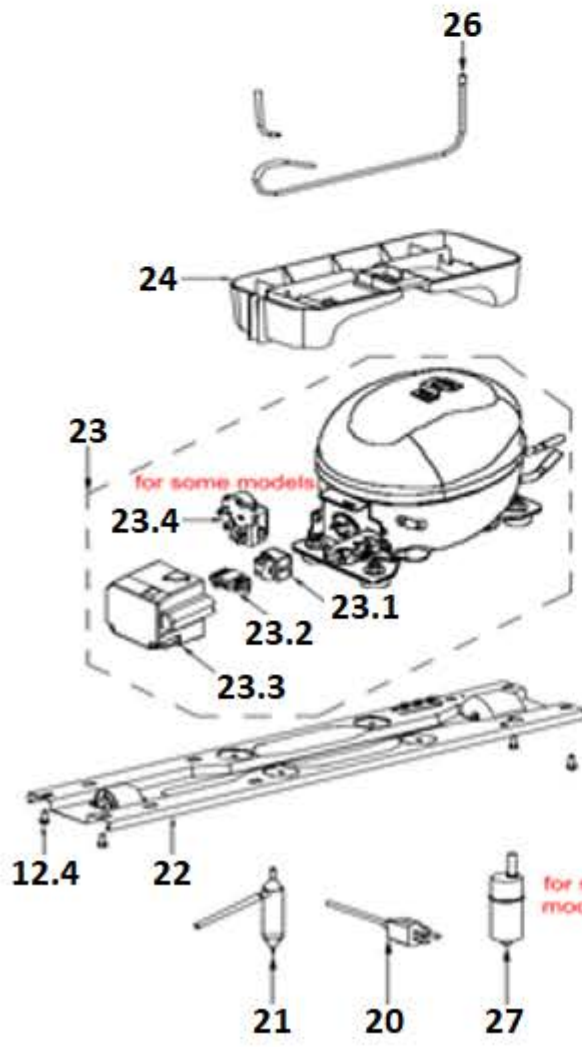

opcional

MARCA		EAS ELECTRIC				
REFERENCIA PRODUCTO		EMF1761				
Nº	DESCRIPCION	REFERENCIA	EQUIVALENTE 1	EQUIVALENTE 2	CANTIDAD	PVP
1	PUERTA CONGELADOR	12831000035000			1	84,00
1.1	BURLETE PUERTA CONGELADOR	12131000072927			1	25,00
1.2	CONJUNTO TAPA PUERTA	12131000009231			1	N/D
1.2.1	FRENO DE PUERTA	12231000006584			1	3,00
1.2.2	CAMISA DEL EJE	12131000006199			1	3,00
2	PUERTA REFRIGERADOR	12831000035001			1	156,00
2.1	BURLETE PUERTA REFRIGERADOR	12131000072926			1	40,00
2.2	CONJUNTO TAPA PUERTA	12131000073448			1	N/D
2.2.1	FRENO DE PUERTA	12231000006584			1	3,00
2.2.2	CAMISA DEL EJE	12131000006199			1	3,00
2.2.3	TORNILLOS	11303116000031			2	0,50
2.2.4	SEGUIDOR DE LA PUERTA	12131000073965			1	5,00
3	CAMISA DEL EJE	12131000006238			1	3,00
4	TAPON	12131000000637			1	0,25
5	BALCON INTERMEDIO-SUPERIOR	12131000012532			2	20,00
6	BALCON BOTELLERO	12131000080791	12131000012530		1	23,00
7	BALDA CONGELADOR	12531000012860			1	25,00
8	BALDA REFRIGERADOR	12531000012861			3	26,00
9	BALDA CAJON DE VERDURAS	12531000012859			1	24,00
10	CAJON DE VERDURAS	12131000A10963	12131000072948		1	32,00
11	TERMOSTATO COMPLETO	17431000004201			1	52,00
11.2	TERMOSTATO	17431000000185			1	25,00
11.5	LAMPARA	17431000000031			1	4,00
11.6	CABLES	17431000001092			1	7,00