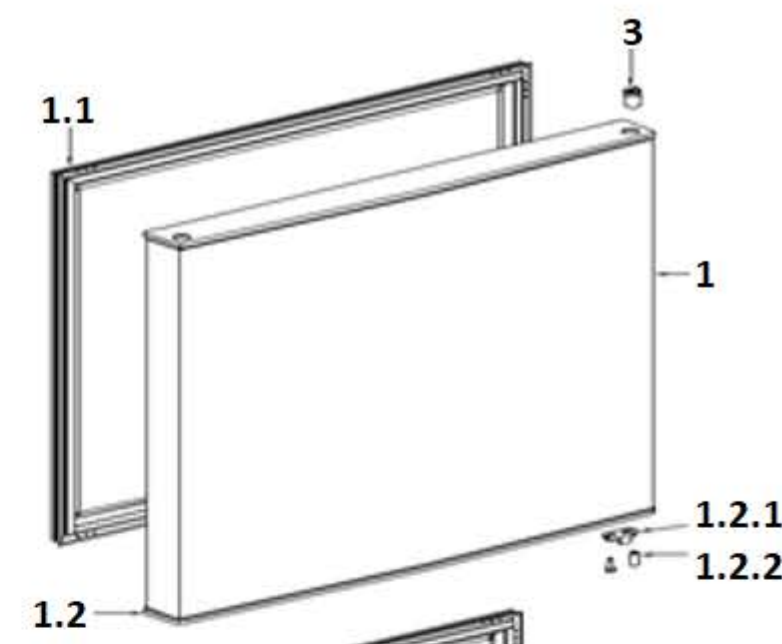

opcional

MARCA		EAS ELECTRIC				
REFERENCIA PRODUCTO		EMF1761				
Nº	DESCRIPCION	REFERENCIA	EQUIVALENTE 1	EQUIVALENTE 2	CANTIDAD	PVP
1	PUERTA CONGELADOR	12831000035000			1	84,00
1.1	BURLETE PUERTA CONGELADOR	12131000072927			1	25,00
1.2	CONJUNTO TAPA PUERTA	12131000009231			1	N/D
1.2.1	FRENO DE PUERTA	12231000006584			1	3,00
1.2.2	CAMISA DEL EJE	12131000006199			1	3,00
2	PUERTA REFRIGERADOR	12831000035001			1	156,00
2.1	BURLETE PUERTA REFRIGERADOR	12131000072926			1	40,00
2.2	CONJUNTO TAPA PUERTA	12131000073448			1	N/D
2.2.1	FRENO DE PUERTA	12231000006584			1	3,00
2.2.2	CAMISA DEL EJE	12131000006199			1	3,00
2.2.3	TORNILLOS	11303116000031			2	0,50
2.2.4	SEGUIDOR DE LA PUERTA	12131000073965			1	5,00
3	CAMISA DEL EJE	12131000006238			1	3,00
4	TAPON	12131000000637			1	0,25
5	BALCON INTERMEDIO-SUPERIOR	12131000012532			2	20,00
6	BALCON BOTELLERO	12131000080791	12131000012530		1	23,00
7	BALDA CONGELADOR	12531000012860			1	25,00
8	BALDA REFRIGERADOR	12531000012861			3	26,00
9	BALDA CAJON DE VERDURAS	12531000012859			1	24,00
10	CAJON DE VERDURAS	12131000A10963	12131000072948		1	32,00
11	TERMOSTATO COMPLETO	17431000004201			1	52,00
11.2	TERMOSTATO	17431000000185			1	25,00
11.5	LAMPARA	17431000000031			1	4,00
11.6	CABLES	17431000001092			1	7,00