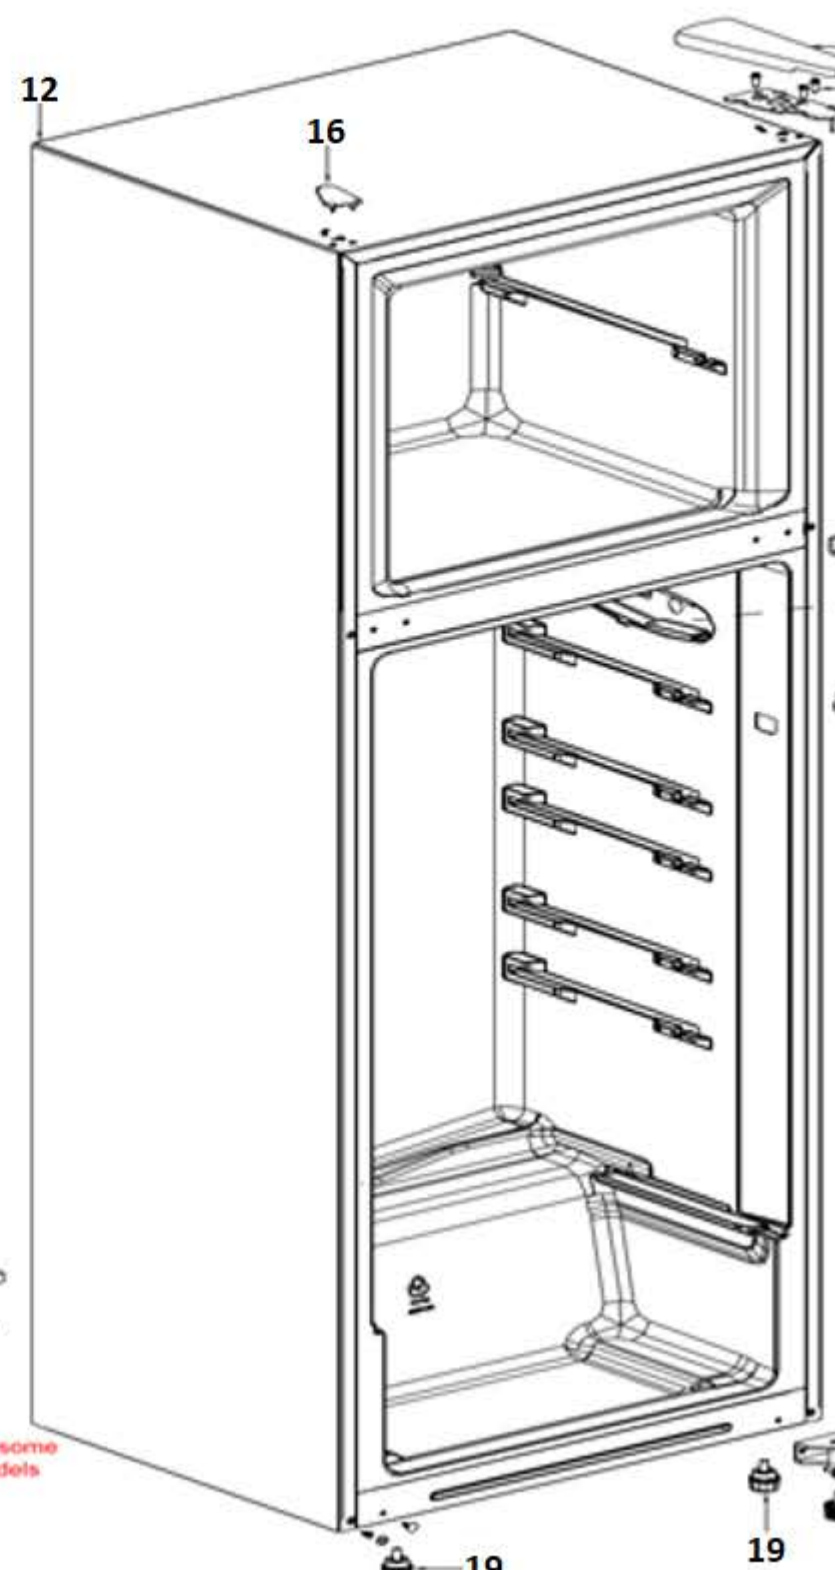

opcional

MARCA		EAS ELECTRIC				
REFERENCIA PRODUCTO		EMF1761				
Nº	DESCRIPCION	REFERENCIA	EQUIVALENTE 1	EQUIVALENTE 2	CANTIDAD	PVP
1	PUERTA CONGELADOR	12831000035000			1	84,00
1.1	BURLETE PUERTA CONGELADOR	12131000072927			1	25,00
1.2	CONJUNTO TAPA PUERTA	12131000009231			1	N/D
1.2.1	FRENO DE PUERTA	12231000006584			1	3,00
1.2.2	CAMISA DEL EJE	12131000006199			1	3,00
2	PUERTA REFRIGERADOR	12831000035001			1	156,00
2.1	BURLETE PUERTA REFRIGERADOR	12131000072926			1	40,00
2.2	CONJUNTO TAPA PUERTA	12131000073448			1	N/D
2.2.1	FRENO DE PUERTA	12231000006584			1	3,00
2.2.2	CAMISA DEL EJE	12131000006199			1	3,00
2.2.3	TORNILLOS	11303116000031			2	0,50
2.2.4	SEGUIDOR DE LA PUERTA	12131000073965			1	5,00
3	CAMISA DEL EJE	12131000006238			1	3,00
4	TAPON	12131000000637			1	0,25
5	BALCON INTERMEDIO-SUPERIOR	12131000012532			2	20,00
6	BALCON BOTELLERO	12131000080791	12131000012530		1	23,00
7	BALDA CONGELADOR	12531000012860			1	25,00
8	BALDA REFRIGERADOR	12531000012861			3	26,00
9	BALDA CAJON DE VERDURAS	12531000012859			1	24,00
10	CAJON DE VERDURAS	12131000A10963	12131000072948		1	32,00
11	TERMOSTATO COMPLETO	17431000004201			1	52,00
11.2	TERMOSTATO	17431000000185			1	25,00
11.5	LAMPARA	17431000000031			1	4,00
11.6	CABLES	17431000001092			1	7,00