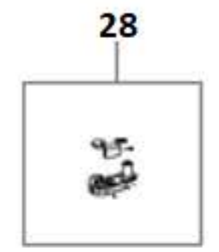

opcional

MARCA		EAS ELECTRIC				
REFERENCIA PRODUCTO		EMF1761				
Nº	DESCRIPCION	REFERENCIA	EQUIVALENTE 1	EQUIVALENTE 2	CANTIDAD	PVP
1	PUERTA CONGELADOR	12831000035000			1	84,00
1.1	BURLETE PUERTA CONGELADOR	12131000072927			1	25,00
1.2	CONJUNTO TAPA PUERTA	12131000009231			1	N/D
1.2.1	FRENO DE PUERTA	12231000006584			1	3,00
1.2.2	CAMISA DEL EJE	12131000006199			1	3,00
2	PUERTA REFRIGERADOR	12831000035001			1	156,00
2.1	BURLETE PUERTA REFRIGERADOR	12131000072926			1	40,00
2.2	CONJUNTO TAPA PUERTA	12131000073448			1	N/D
2.2.1	FRENO DE PUERTA	12231000006584			1	3,00
2.2.2	CAMISA DEL EJE	12131000006199			1	3,00
2.2.3	TORNILLOS	11303116000031			2	0,50
2.2.4	SEGUIDOR DE LA PUERTA	12131000073965			1	5,00
3	CAMISA DEL EJE	12131000006238			1	3,00
4	TAPON	12131000000637			1	0,25
5	BALCON INTERMEDIO-SUPERIOR	12131000012532			2	20,00
6	BALCON BOTELLERO	12131000080791	12131000012530		1	23,00
7	BALDA CONGELADOR	12531000012860			1	25,00
8	BALDA REFRIGERADOR	12531000012861			3	26,00
9	BALDA CAJON DE VERDURAS	12531000012859			1	24,00
10	CAJON DE VERDURAS	12131000A10963	12131000072948		1	32,00
11	TERMOSTATO COMPLETO	17431000004201			1	52,00
11.2	TERMOSTATO	17431000000185			1	25,00
11.5	LAMPARA	17431000000031			1	4,00
11.6	CABLES	17431000001092			1	7,00