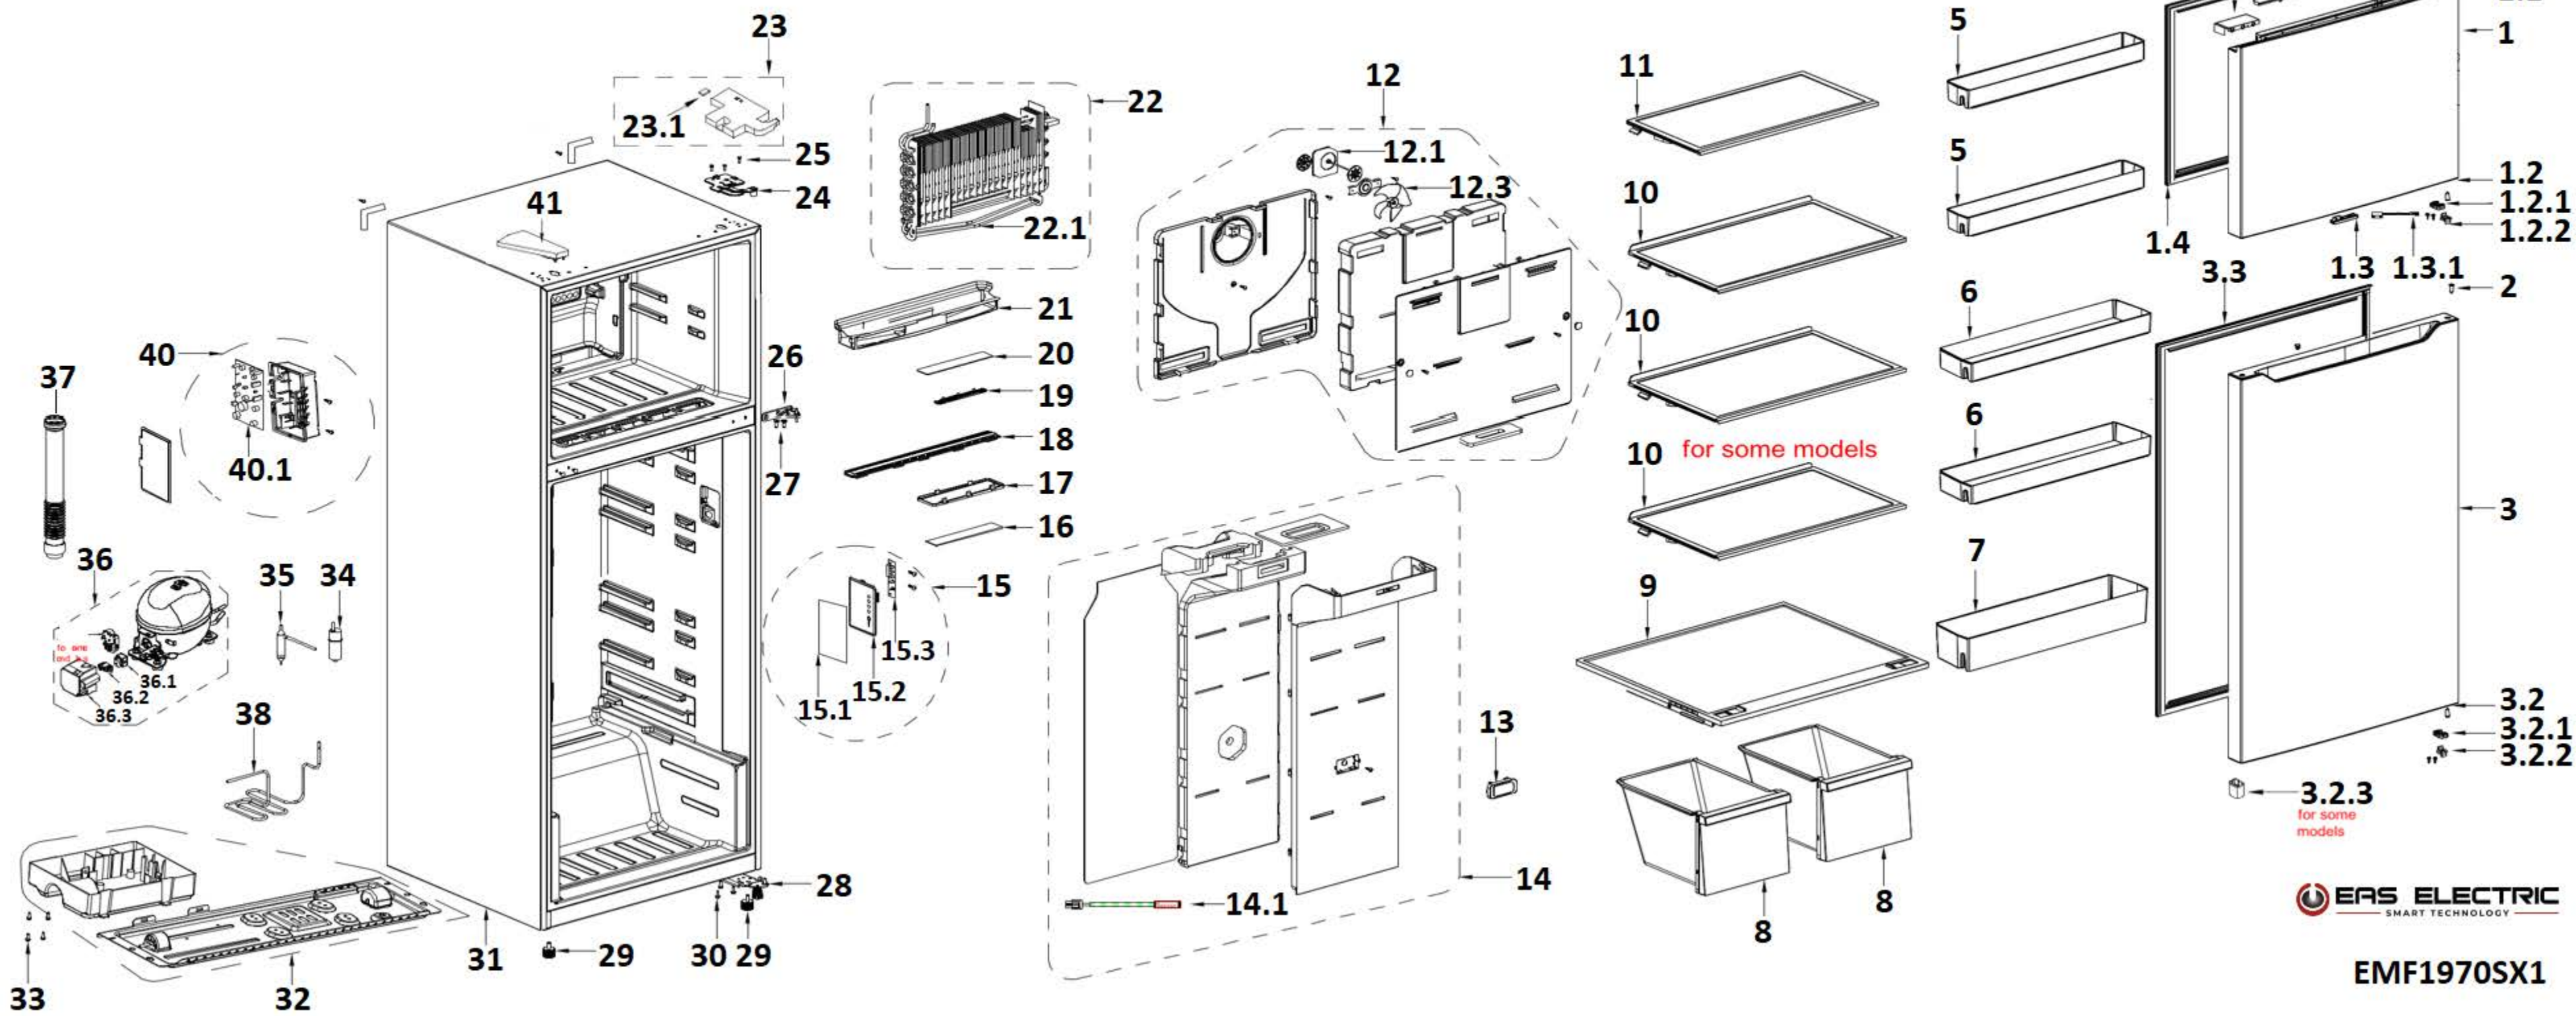

optional part

MARCA		EAS ELECTRIC				
REFERENCIA PRODUCTO		EMF1970AX1				
Nº	DESCRIPCION	REFERENCIA	EQUIVALENTE 1	EQUIVALENTE 2	CANTIDAD	PVP
1	PUERTA CONGELADOR	12831000039697			1	119,00
1.1	CONJUNTO TAPA PUERTA	12131000057190			1	25,00
1.1.1	IMAN	17431000000036			2	4,00
1.2	CONJUNTO TAPA PUERTA	12131000057193			1	22,00
1.2.1	AUTOBLOQUEO DE PUERTA	12131000038826			1	3,00
1.2.2	FRENO PUERTA	12231000023906			1	3,00
1.3	CAJA CONTROL DE TEMPERATURA	12131000056511			1	9,00
1.3.1	INTERRUPTOR MAGNETICO	17431000000121			1	8,00
1.4	BURLETE PUERTA CONGELADOR	12131000056249			1	28,00
1.5	TAPA DECORATIVA	12131000055905			1	4,00
2	CAMISA EJE BISAGRA	12131000006127			3	3,00
3	PUERTA REFRIGERADOR	12831000039699			1	180,00
3.2	CONJUNTO TAPA PUERTA	12131000057191			1	22,00
3.2.1	AUTOBLOQUEO DE PUERTA	12131000038826			1	3,00
3.2.2	FRENO PUERTA	12231000023906			1	3,00
3.2.3	PILAR PUERTA	12131000079873			1	3,00
3.3	BURLETE PUERTA REFRIGERADOR	12131000056250			1	42,00
5	BALCON CONGELADOR	12131000056286			2	19,00
6	BALCON INTERMEDIO-SUPERIOR	12131000037825			2	21,00
7	BALCON BOTELLERO	12131000037826			1	25,00
8	CAJON REFRIGERADOR	12131000056799			2	30,00
9	BALDA DE CRISTAL CAJON REFRIGERADOR	12531000010854			1	65,00
10	BALDA DE CRISTAL INTERMEDIA REFRIGERADOR	12531000007981			3	36,00
11	BALDA DE CRISTAL SUPERIOR REFRIGERADOR	12531000010853			1	30,00