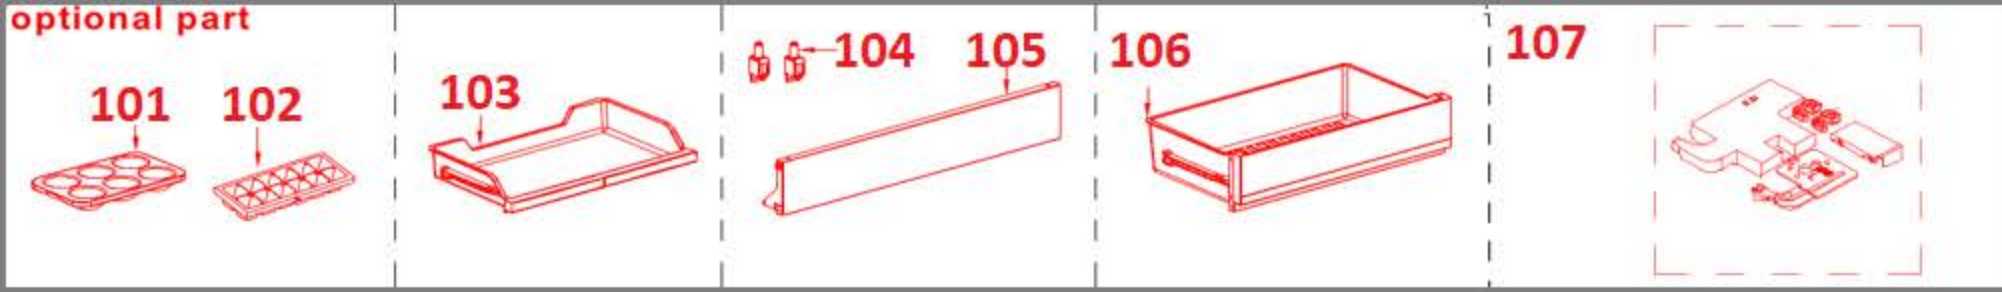

optional part

MARCA		EAS ELECTRIC				
REFERENCIA PRODUCTO		EMF1970AX1				
Nº	DESCRIPCION	REFERENCIA	EQUIVALENTE 1	EQUIVALENTE 2	CANTIDAD	PVP
1	PUERTA CONGELADOR	12831000039697			1	119,00
1.1	CONJUNTO TAPA PUERTA	12131000057190			1	25,00
1.1.1	IMAN	17431000000036			2	4,00
1.2	CONJUNTO TAPA PUERTA	12131000057193			1	22,00
1.2.1	AUTOBLOQUEO DE PUERTA	12131000038826			1	3,00
1.2.2	FRENO PUERTA	12231000023906			1	3,00
1.3	CAJA CONTROL DE TEMPERATURA	12131000056511			1	9,00
1.3.1	INTERRUPTOR MAGNETICO	17431000000121			1	8,00
1.4	BURLETE PUERTA CONGELADOR	12131000056249			1	28,00
1.5	TAPA DECORATIVA	12131000055905			1	4,00
2	CAMISA EJE BISAGRA	12131000006127			3	3,00
3	PUERTA REFRIGERADOR	12831000039699			1	180,00
3.2	CONJUNTO TAPA PUERTA	12131000057191			1	22,00
3.2.1	AUTOBLOQUEO DE PUERTA	12131000038826			1	3,00
3.2.2	FRENO PUERTA	12231000023906			1	3,00
3.2.3	PILAR PUERTA	12131000079873			1	3,00
3.3	BURLETE PUERTA REFRIGERADOR	12131000056250			1	42,00
5	BALCON CONGELADOR	12131000056286			2	19,00
6	BALCON INTERMEDIO-SUPERIOR	12131000037825			2	21,00
7	BALCON BOTELLERO	12131000037826			1	25,00
8	CAJON REFRIGERADOR	12131000056799			2	30,00
9	BALDA DE CRISTAL CAJON REFRIGERADOR	12531000010854			1	65,00
10	BALDA DE CRISTAL INTERMEDIA REFRIGERADOR	12531000007981			3	36,00
11	BALDA DE CRISTAL SUPERIOR REFRIGERADOR	12531000010853			1	30,00