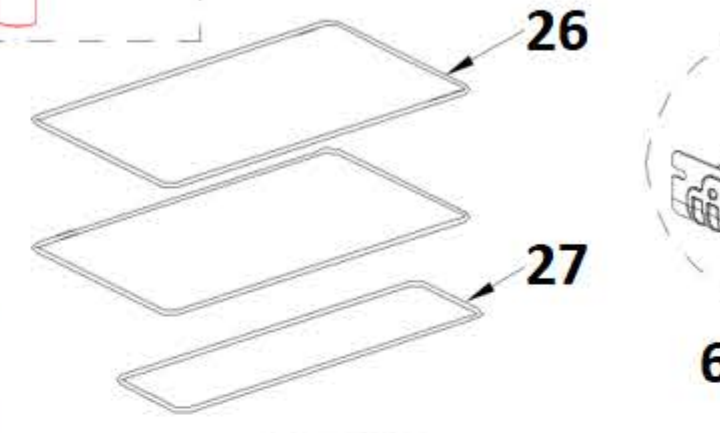

opcional

<b>MARCA</b>		EAS ELECTRIC				
<b>REFERENCIA PRODUCTO</b>		EMR84Z1				
<b>Nº</b>	<b>DESCRIPCION</b>	<b>REFERENCIA</b>	<b>EQUIVALENTE 1</b>	<b>EQUIVALENTE 2</b>	<b>CANTIDAD</b>	<b>PVP</b>
1	PUERTA REFRIGERADOR	12831000001408			1	79,00
1.1	BURLETE PUERTA REFRIGERADOR	12131000009699			1	24,00
2	TAPON	12131000000662			1	0,50
3	BALCON PUERTA REFRIGERADOR	12131000004930			3	16,00
4	PUERTA INTERIOR CONGELADOR	12131000001023			1	16,00
5	EVAPORADOR COMPLETO	15731000000499			1	48,00
6	TORNILLO	11303125000572			2	0,25
7	BANDEJA DE DRENAJE	12131000004320			1	7,00
12	TERMOSTATO	17431000001371			1	25,00
13	CAJA MONTAJE TERMOSTATO	12131000036726			1	7,00
17	TORNILLO	11303125000575			1	0,25
18	MANDO TERMOSTATO	12131000003600			1	3,00
19	TAPON	12131000003005			2	0,25
20	TAPA BISAGRA SUPERIOR	12131000005149			1	3,00
21	TORNILLO	11303305000004			11	0,50
22	BISAGRA SUPRIOR	12231000011665			1	12,00
23	MUEBLE	12831000033388			1	N/D
24	PATA REGULABLE	12131000001004			1	3,00
25	BISAGRA INFERIOR	12231000006946			1	12,00
26	BALDA INTERMEDIA-SUPERIOR CONGELADOR	12931000000007			2	12,00
27	BALDA INFERIOR CONGELADOR	12931000000115			1	12,00
28	CABLE DE ALIMENTACION	17431000001114			1	18,00
29	TUBO DE PROCESAMIENTO	15531000001762			1	8,00
30	MANGA	12131000005872			1	4,00