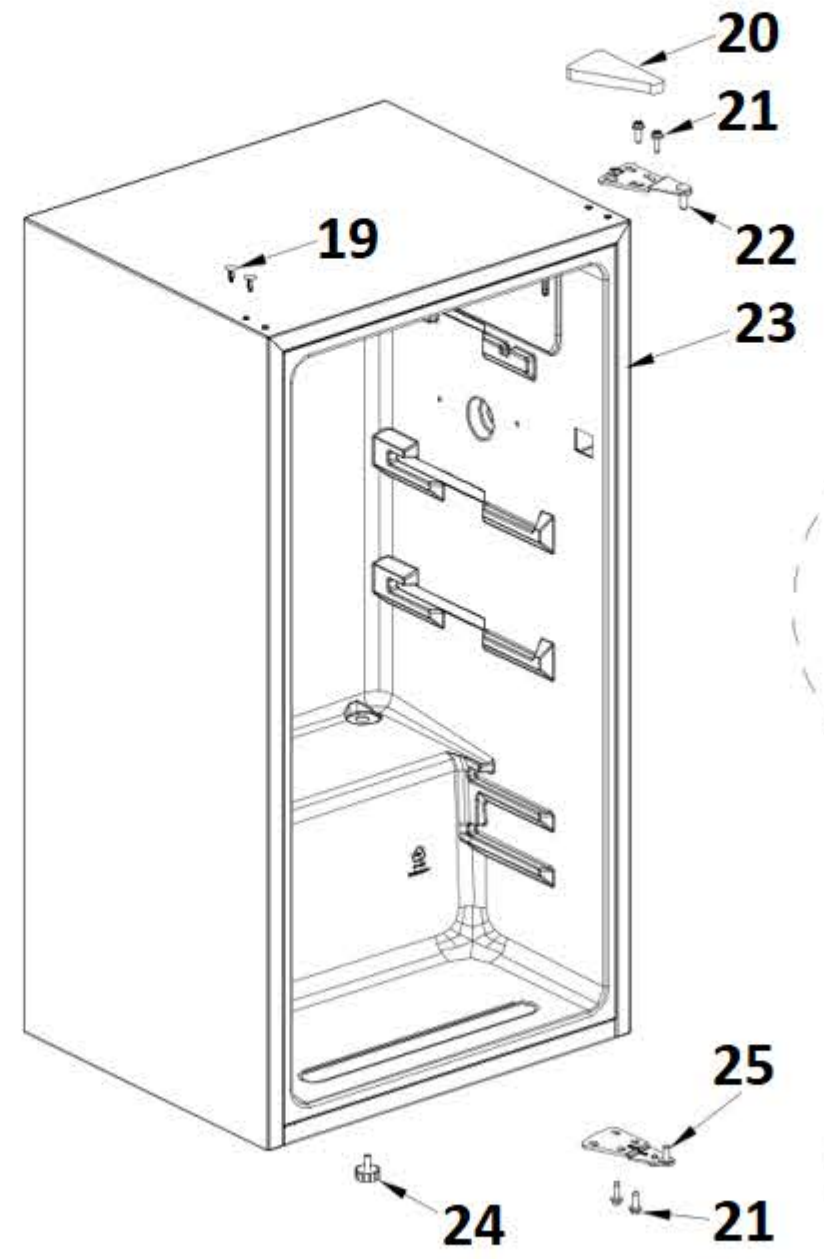

opcional

<b>MARCA</b>		EAS ELECTRIC				
<b>REFERENCIA PRODUCTO</b>		EMR84Z1				
<b>Nº</b>	<b>DESCRIPCION</b>	<b>REFERENCIA</b>	<b>EQUIVALENTE 1</b>	<b>EQUIVALENTE 2</b>	<b>CANTIDAD</b>	<b>PVP</b>
1	PUERTA REFRIGERADOR	12831000001408			1	79,00
1.1	BURLETE PUERTA REFRIGERADOR	12131000009699			1	24,00
2	TAPON	12131000000662			1	0,50
3	BALCON PUERTA REFRIGERADOR	12131000004930			3	16,00
4	PUERTA INTERIOR CONGELADOR	12131000001023			1	16,00
5	EVAPORADOR COMPLETO	15731000000499			1	48,00
6	TORNILLO	11303125000572			2	0,25
7	BANDEJA DE DRENAJE	12131000004320			1	7,00
12	TERMOSTATO	17431000001371			1	25,00
13	CAJA MONTAJE TERMOSTATO	12131000036726			1	7,00
17	TORNILLO	11303125000575			1	0,25
18	MANDO TERMOSTATO	12131000003600			1	3,00
19	TAPON	12131000003005			2	0,25
20	TAPA BISAGRA SUPERIOR	12131000005149			1	3,00
21	TORNILLO	11303305000004			11	0,50
22	BISAGRA SUPRIOR	12231000011665			1	12,00
23	MUEBLE	12831000033388			1	N/D
24	PATA REGULABLE	12131000001004			1	3,00
25	BISAGRA INFERIOR	12231000006946			1	12,00
26	BALDA INTERMEDIA-SUPERIOR CONGELADOR	12931000000007			2	12,00
27	BALDA INFERIOR CONGELADOR	12931000000115			1	12,00
28	CABLE DE ALIMENTACION	17431000001114			1	18,00
29	TUBO DE PROCESAMIENTO	15531000001762			1	8,00
30	MANGA	12131000005872			1	4,00