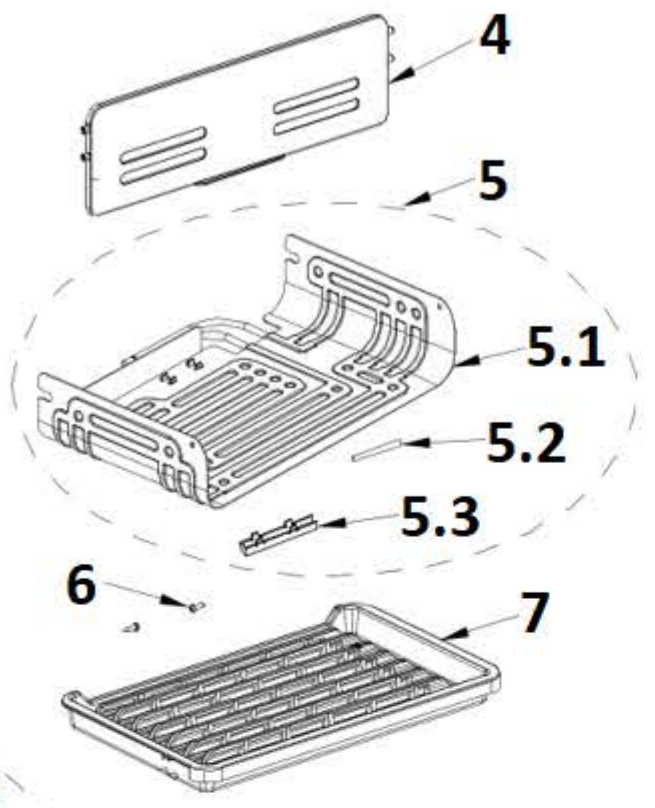

opcional

<b>MARCA</b>		EAS ELECTRIC				
<b>REFERENCIA PRODUCTO</b>		EMR84Z1				
<b>Nº</b>	<b>DESCRIPCION</b>	<b>REFERENCIA</b>	<b>EQUIVALENTE 1</b>	<b>EQUIVALENTE 2</b>	<b>CANTIDAD</b>	<b>PVP</b>
1	PUERTA REFRIGERADOR	12831000001408			1	79,00
1.1	BURLETE PUERTA REFRIGERADOR	12131000009699			1	24,00
2	TAPON	12131000000662			1	0,50
3	BALCON PUERTA REFRIGERADOR	12131000004930			3	16,00
4	PUERTA INTERIOR CONGELADOR	12131000001023			1	16,00
5	EVAPORADOR COMPLETO	15731000000499			1	48,00
6	TORNILLO	11303125000572			2	0,25
7	BANDEJA DE DRENAJE	12131000004320			1	7,00
12	TERMOSTATO	17431000001371			1	25,00
13	CAJA MONTAJE TERMOSTATO	12131000036726			1	7,00
17	TORNILLO	11303125000575			1	0,25
18	MANDO TERMOSTATO	12131000003600			1	3,00
19	TAPON	12131000003005			2	0,25
20	TAPA BISAGRA SUPERIOR	12131000005149			1	3,00
21	TORNILLO	11303305000004			11	0,50
22	BISAGRA SUPRIOR	12231000011665			1	12,00
23	MUEBLE	12831000033388			1	N/D
24	PATA REGULABLE	12131000001004			1	3,00
25	BISAGRA INFERIOR	12231000006946			1	12,00
26	BALDA INTERMEDIA-SUPERIOR CONGELADOR	12931000000007			2	12,00
27	BALDA INFERIOR CONGELADOR	12931000000115			1	12,00
28	CABLE DE ALIMENTACION	17431000001114			1	18,00
29	TUBO DE PROCESAMIENTO	15531000001762			1	8,00
30	MANGA	12131000005872			1	4,00