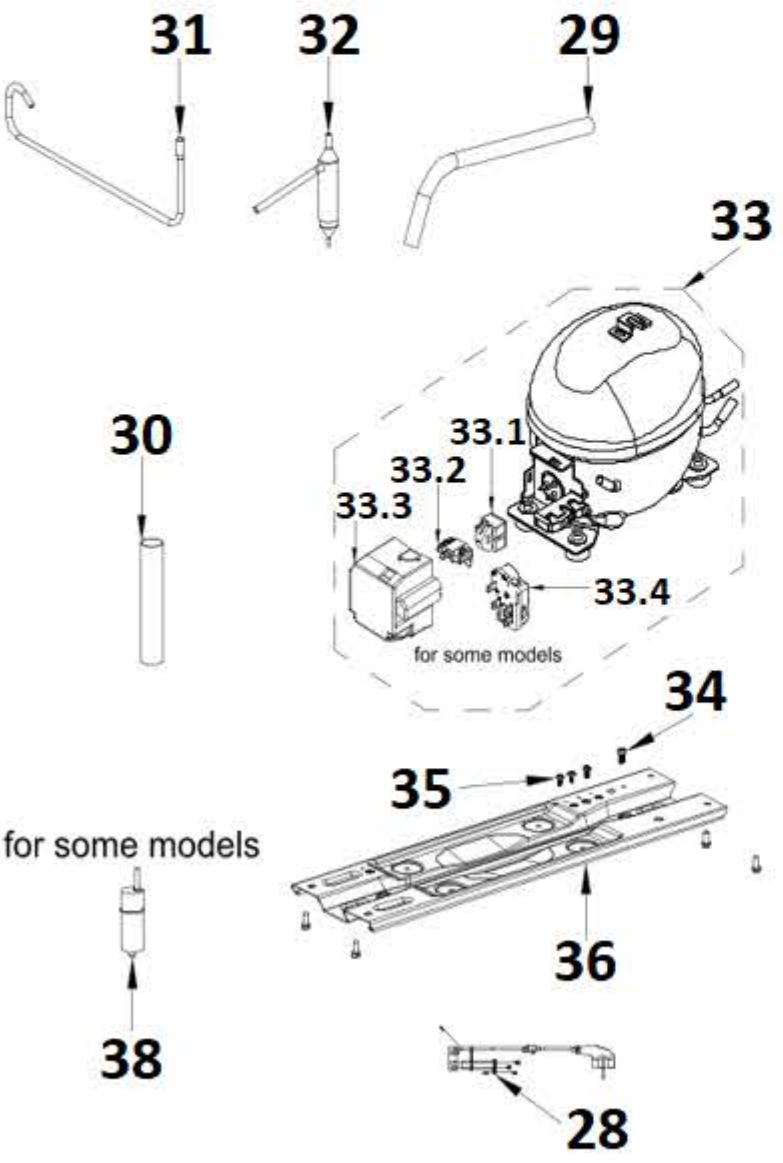

opcional

<b>MARCA</b>		EAS ELECTRIC				
<b>REFERENCIA PRODUCTO</b>		EMR84Z1				
<b>Nº</b>	<b>DESCRIPCION</b>	<b>REFERENCIA</b>	<b>EQUIVALENTE 1</b>	<b>EQUIVALENTE 2</b>	<b>CANTIDAD</b>	<b>PVP</b>
1	PUERTA REFRIGERADOR	12831000001408			1	79,00
1.1	BURLETE PUERTA REFRIGERADOR	12131000009699			1	24,00
2	TAPON	12131000000662			1	0,50
3	BALCON PUERTA REFRIGERADOR	12131000004930			3	16,00
4	PUERTA INTERIOR CONGELADOR	12131000001023			1	16,00
5	EVAPORADOR COMPLETO	15731000000499			1	48,00
6	TORNILLO	11303125000572			2	0,25
7	BANDEJA DE DRENAJE	12131000004320			1	7,00
12	TERMOSTATO	17431000001371			1	25,00
13	CAJA MONTAJE TERMOSTATO	12131000036726			1	7,00
17	TORNILLO	11303125000575			1	0,25
18	MANDO TERMOSTATO	12131000003600			1	3,00
19	TAPON	12131000003005			2	0,25
20	TAPA BISAGRA SUPERIOR	12131000005149			1	3,00
21	TORNILLO	11303305000004			11	0,50
22	BISAGRA SUPRIOR	12231000011665			1	12,00
23	MUEBLE	12831000033388			1	N/D
24	PATA REGULABLE	12131000001004			1	3,00
25	BISAGRA INFERIOR	12231000006946			1	12,00
26	BALDA INTERMEDIA-SUPERIOR CONGELADOR	12931000000007			2	12,00
27	BALDA INFERIOR CONGELADOR	12931000000115			1	12,00
28	CABLE DE ALIMENTACION	17431000001114			1	18,00
29	TUBO DE PROCESAMIENTO	15531000001762			1	8,00
30	MANGA	12131000005872			1	4,00