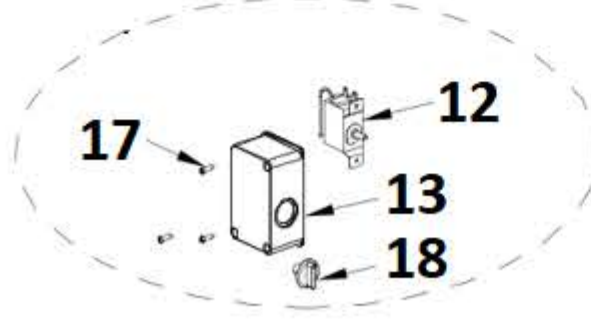

opcional

<b>MARCA</b>		EAS ELECTRIC				
<b>REFERENCIA PRODUCTO</b>		EMR84Z1				
<b>Nº</b>	<b>DESCRIPCION</b>	<b>REFERENCIA</b>	<b>EQUIVALENTE 1</b>	<b>EQUIVALENTE 2</b>	<b>CANTIDAD</b>	<b>PVP</b>
1	PUERTA REFRIGERADOR	12831000001408			1	79,00
1.1	BURLETE PUERTA REFRIGERADOR	12131000009699			1	24,00
2	TAPON	12131000000662			1	0,50
3	BALCON PUERTA REFRIGERADOR	12131000004930			3	16,00
4	PUERTA INTERIOR CONGELADOR	12131000001023			1	16,00
5	EVAPORADOR COMPLETO	15731000000499			1	48,00
6	TORNILLO	11303125000572			2	0,25
7	BANDEJA DE DRENAJE	12131000004320			1	7,00
12	TERMOSTATO	17431000001371			1	25,00
13	CAJA MONTAJE TERMOSTATO	12131000036726			1	7,00
17	TORNILLO	11303125000575			1	0,25
18	MANDO TERMOSTATO	12131000003600			1	3,00
19	TAPON	12131000003005			2	0,25
20	TAPA BISAGRA SUPERIOR	12131000005149			1	3,00
21	TORNILLO	11303305000004			11	0,50
22	BISAGRA SUPRIOR	12231000011665			1	12,00
23	MUEBLE	12831000033388			1	N/D
24	PATA REGULABLE	12131000001004			1	3,00
25	BISAGRA INFERIOR	12231000006946			1	12,00
26	BALDA INTERMEDIA-SUPERIOR CONGELADOR	12931000000007			2	12,00
27	BALDA INFERIOR CONGELADOR	12931000000115			1	12,00
28	CABLE DE ALIMENTACION	17431000001114			1	18,00
29	TUBO DE PROCESAMIENTO	15531000001762			1	8,00
30	MANGA	12131000005872			1	4,00