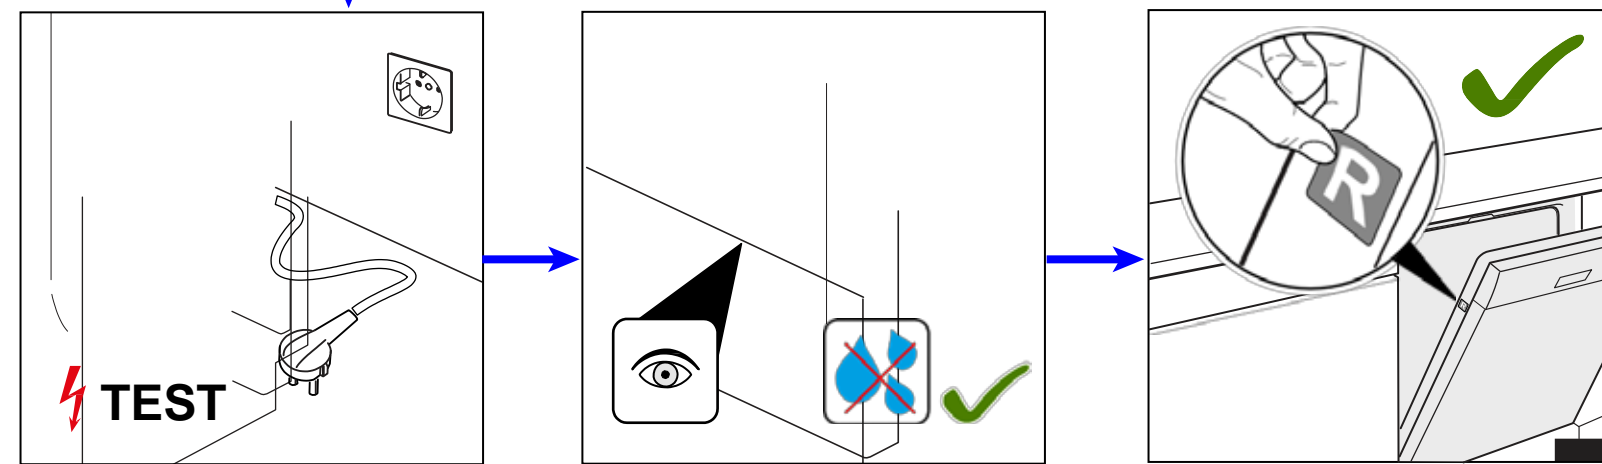

Informazioni Ricambi

9001037576  
26.09.2014

#12005744

x1 x1 x4

#00340007

Torx T20

IT  
 Questo pezzo di ricambio può essere impiegato solamente da personale specializzato qualificato e istruito. Il corretto funzionamento e la sicurezza dell'apparecchio può essere influenzata da una riparazione impropria e possono manifestarsi anche gravi minacce alla vita o alla condizione fisica. BSH non è responsabile per danni causati da un uso improprio di terzi. Per le riparazioni di elettrodomestici si applicano le norme tecniche approvate. Devono essere rispettate le prescrizioni specifiche per paese supplementari e i regolamenti esistenti. In caso di dubbio si prega di contattare il nostro servizio di assistenza tecnica.