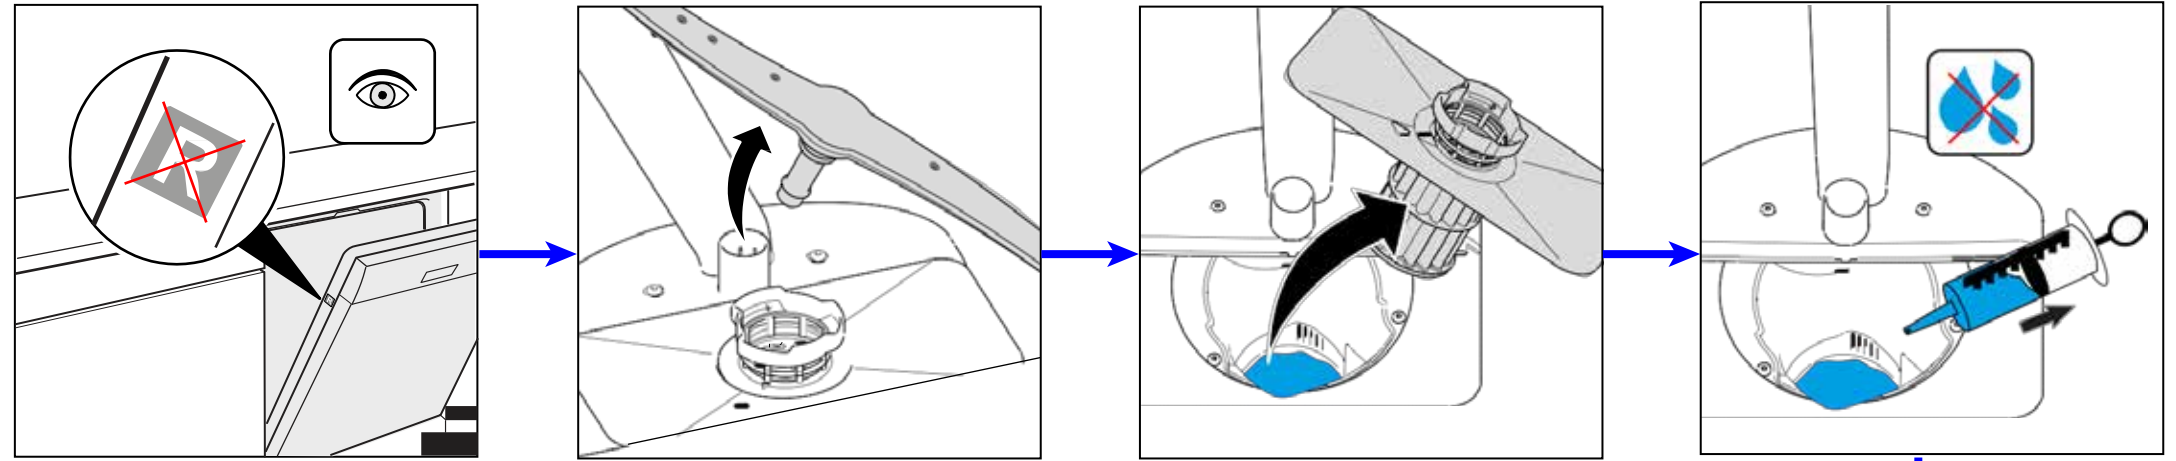

Informazioni Ricambi

9001037576  
26.09.2014

#12005744

x1 x1 x4

#00340007

Torx T20

IT  
 Questo pezzo di ricambio può essere impiegato solamente da personale specializzato qualificato e istruito. Il corretto funzionamento e la sicurezza dell'apparecchio può essere influenzata da una riparazione impropria e possono manifestarsi anche gravi minacce alla vita o alla condizione fisica. BSH non è responsabile per danni causati da un uso improprio di terzi. Per le riparazioni di elettrodomestici si applicano le norme tecniche approvate. Devono essere rispettate le prescrizioni specifiche per paese supplementari e i regolamenti esistenti. In caso di dubbio si prega di contattare il nostro servizio di assistenza tecnica.