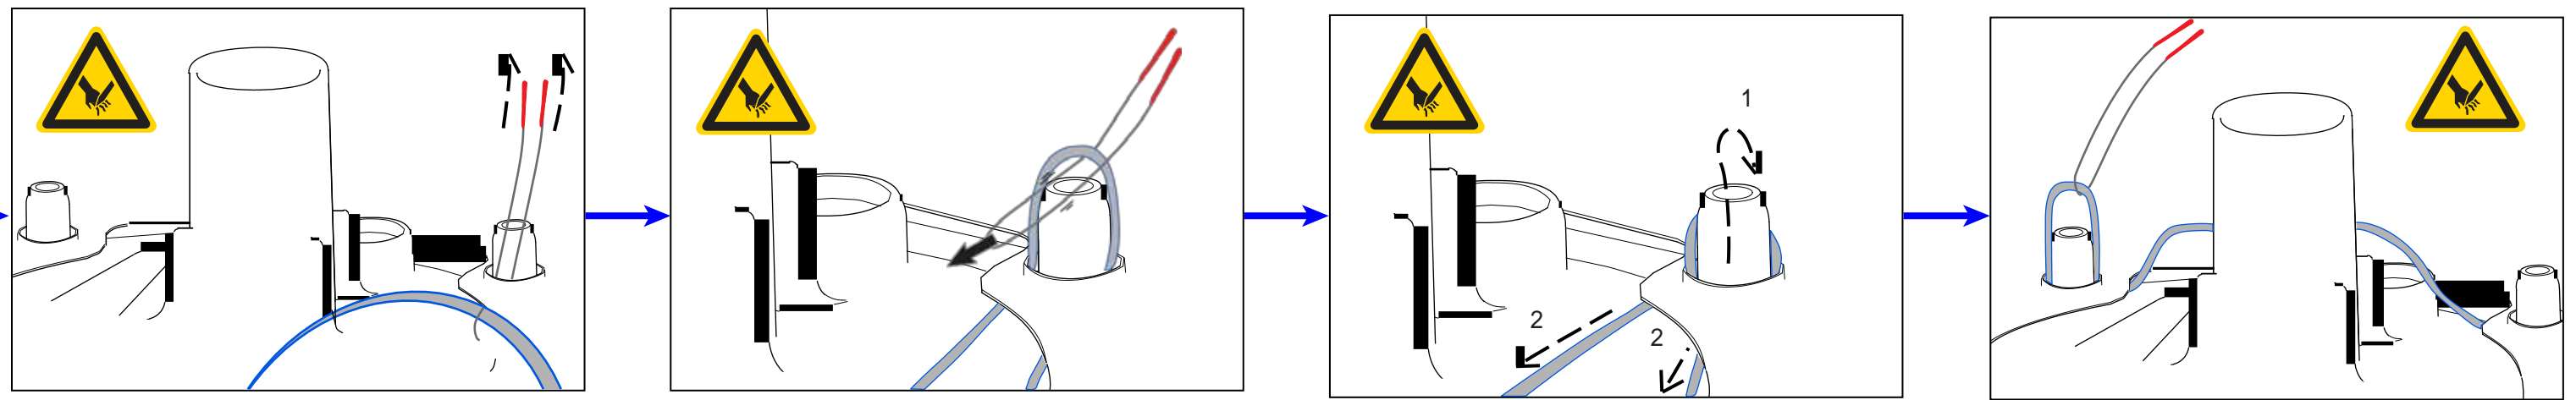

Informazioni Ricambi

9001037576  
26.09.2014

#12005744

x1 x1 x4

#00340007

Torx T20

IT  
 Questo pezzo di ricambio può essere impiegato solamente da personale specializzato qualificato e istruito. Il corretto funzionamento e la sicurezza dell'apparecchio può essere influenzata da una riparazione impropria e possono manifestarsi anche gravi minacce alla vita o alla condizione fisica. BSH non è responsabile per danni causati da un uso improprio di terzi. Per le riparazioni di elettrodomestici si applicano le norme tecniche approvate. Devono essere rispettate le prescrizioni specifiche per paese supplementari e i regolamenti esistenti. In caso di dubbio si prega di contattare il nostro servizio di assistenza tecnica.