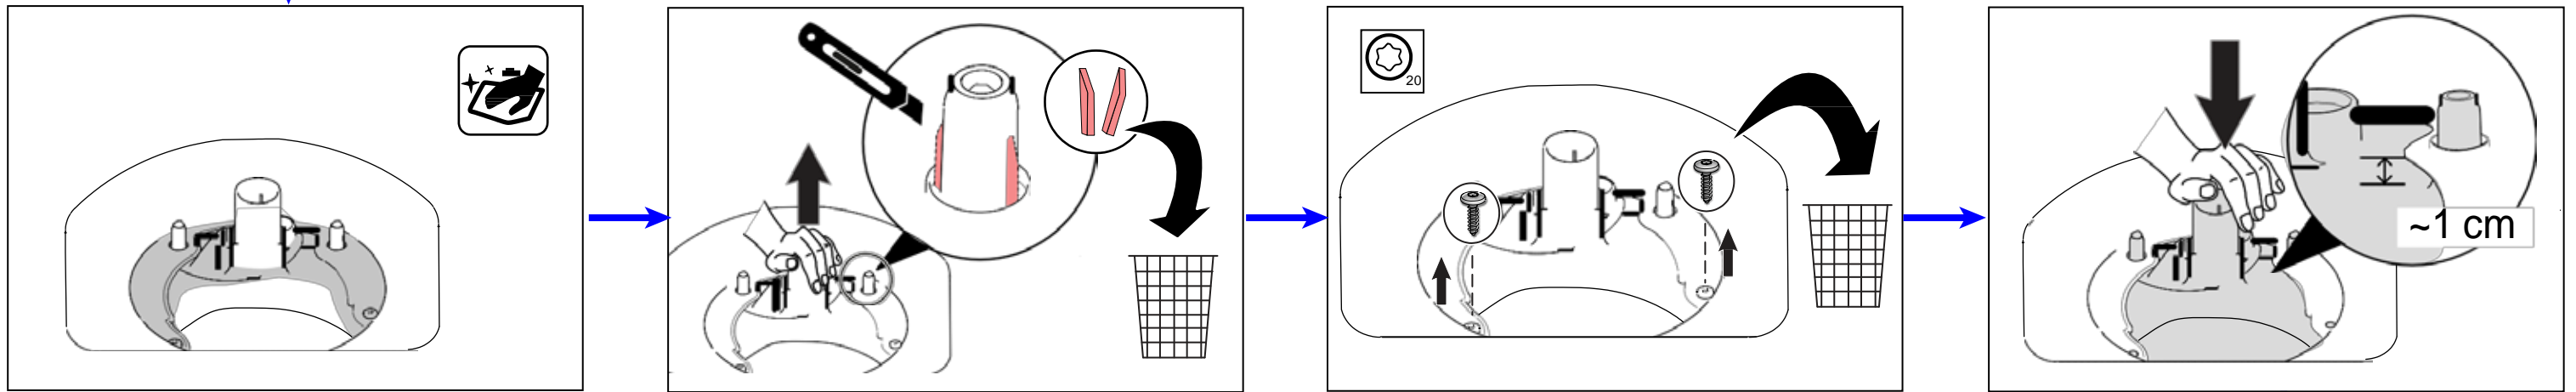

Informazioni Ricambi

9001037576  
26.09.2014

#12005744

x1 x1 x4

#00340007

Torx T20

IT  
 Questo pezzo di ricambio può essere impiegato solamente da personale specializzato qualificato e istruito. Il corretto funzionamento e la sicurezza dell'apparecchio può essere influenzata da una riparazione impropria e possono manifestarsi anche gravi minacce alla vita o alla condizione fisica. BSH non è responsabile per danni causati da un uso improprio di terzi. Per le riparazioni di elettrodomestici si applicano le norme tecniche approvate. Devono essere rispettate le prescrizioni specifiche per paese supplementari e i regolamenti esistenti. In caso di dubbio si prega di contattare il nostro servizio di assistenza tecnica.