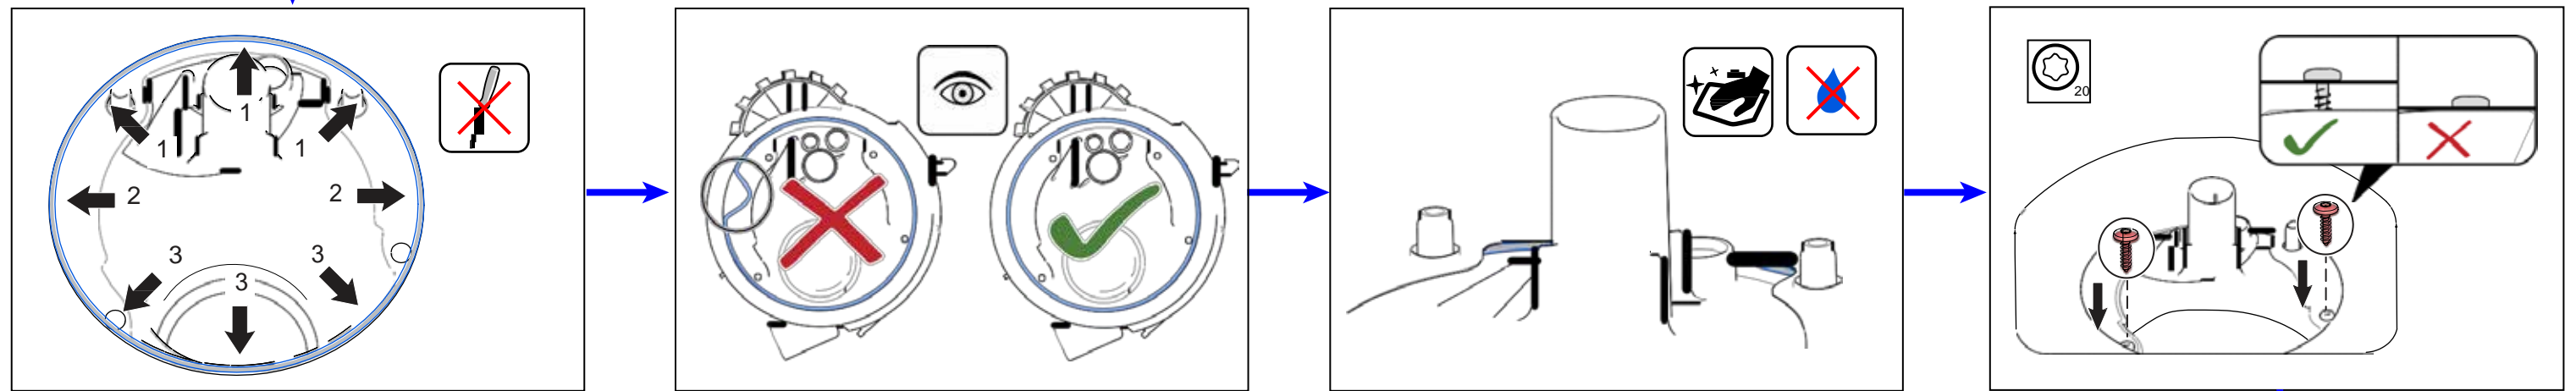

Informazioni Ricambi

9001037576  
26.09.2014

#12005744

x1 x1 x4

#00340007

Torx T20

IT  
 Questo pezzo di ricambio può essere impiegato solamente da personale specializzato qualificato e istruito. Il corretto funzionamento e la sicurezza dell'apparecchio può essere influenzata da una riparazione impropria e possono manifestarsi anche gravi minacce alla vita o alla condizione fisica. BSH non è responsabile per danni causati da un uso improprio di terzi. Per le riparazioni di elettrodomestici si applicano le norme tecniche approvate. Devono essere rispettate le prescrizioni specifiche per paese supplementari e i regolamenti esistenti. In caso di dubbio si prega di contattare il nostro servizio di assistenza tecnica.